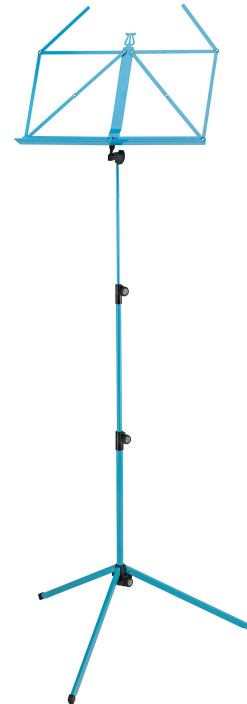

100/1 Notenpult

Produktvariante

10010-000-33 - meerblau

Daten

Ausführung	meerblau
Besonderheit	verschiedene Farben erhältlich
EAN	4016842829903
Fußkonstruktion	Einrastsockel
Gewicht	1,24 kg
Größe zusammengelegt	490 mm
Höhe	von 625 bis 1240 mm
Material	Stahl
Notenaufgabe	435 x 215 mm
Notenpultkopf	klassisch
Qualitätsstufe	Baseline
Rohrkombination	2-fach ausziehbar

Standard-Notenpult in verschiedenen Farben, zweifach ausziehbar.