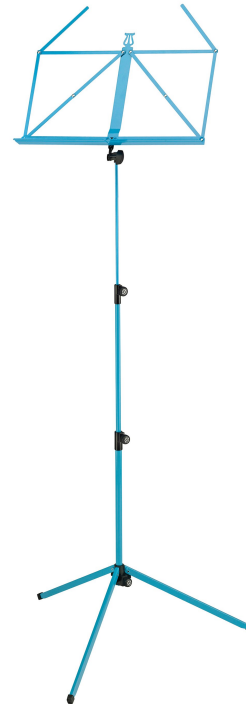

100/1 Notenpult

Produktvariante

10010-000-33 - meerblau

Daten

Ausführung	meerblau
Besonderheit	verschiedene Farben erhältlich
EAN	4016842829903
Fußkonstruktion	Einrastsockel
Gewicht	1,24 kg
Größe zusammengelegt	490 mm
Höhe	von 625 bis 1240 mm
Material	Stahl
Notenaufgabe	435 x 215 mm
Notenpultkopf	klassisch
Qualitätsstufe	Baseline
Rohrkombination	2-fach ausziehbar

Standard-Notenpult in verschiedenen Farben, zweifach ausziehbar.