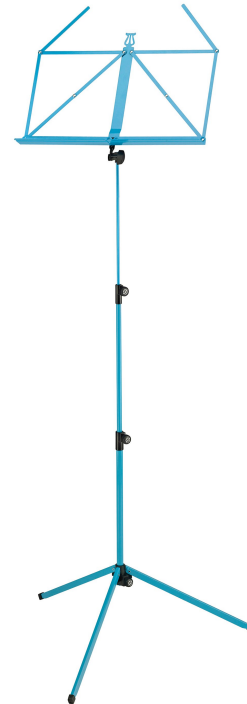

# 100/1 Notenpult

## Produktvariante

10010-000-33 - meerblau

## Daten

Ausführung	meerblau
Besonderheit	verschiedene Farben erhältlich
EAN	4016842829903
Fußkonstruktion	Einrastsockel
Gewicht	1,24 kg
Größe zusammengelegt	490 mm
Höhe	von 625 bis 1240 mm
Material	Stahl
Notenaufgabe	435 x 215 mm
Notenpultkopf	klassisch
Qualitätsstufe	Baseline
Rohrkombination	2-fach ausziehbar

Standard-Notenpult in verschiedenen Farben, zweifach ausziehbar.