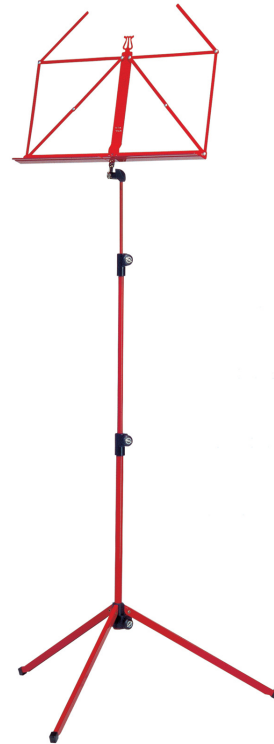

100/1

Notenpult

Produktvariante

10010-000-59 - rot

Daten

Ausführung	rot
Besonderheit	verschiedene Farben erhältlich
EAN	4016842100064
Fußkonstruktion	einrastende Profilfüße
Gewicht	1,3 kg
Größe zusammengelegt	490 mm
Höhe	von 625 bis 1.240 mm
Material	Stahl
Notenaufgabe	435 x 215 mm
Notenpultkopf	traditionell zusammenlegbar
Produktkategorie	Baseline
Rohrkombination	2-fach ausziehbar

Standard-Notenpult in verschiedenen Farben, zweifach ausziehbar.