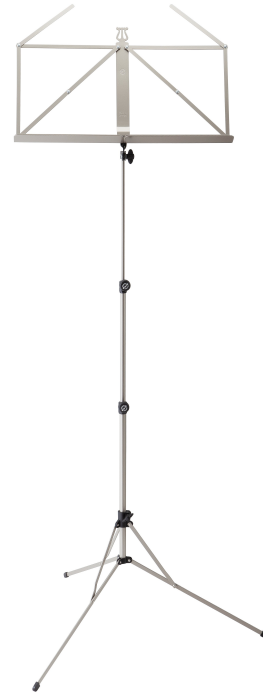

101

Notenpult

Produktvariante

10100-013-11 - nickelfarbig

Daten

Ausführung	nickelfarbig
EAN	4016842824816
Fußkonstruktion	Füße nach oben
Gewicht	1,04 kg
Größe zusammengelegt	390 mm
Höhe	von 410 bis 1.225 mm
Material	Stahl
Notenauflage	440 x 215 x 33 mm
Notenpultkopf	klassisch
Qualitätsstufe	Baseline
Rohrkombination	2-fach ausziehbar

Unser Klassiker wurde neu konzipiert. Für eine bedienerfreundliche und komfortable Höhenverstellung wurde das 101 mit oberflächenschonenden Klemmelementen ergänzt. Die Pulverbeschichtung ist äußerst abriebfest und garantiert einen optimalen Korrosionsschutz. Mit der optional erhältlichen Tragetasche ist das klein zusammenlegbare Notenpult immer gut aufgehoben und kann bequem überall mit hingenommen werden.