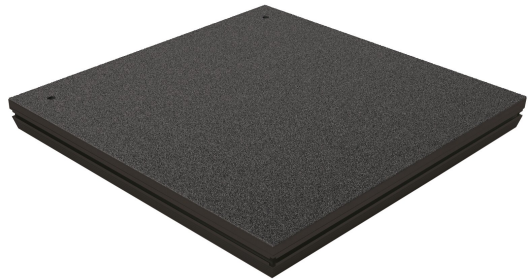

## Produktvariante

11990-000-55 - schwarz

## Daten

<b>Ausführung</b>	schwarz
<b>Besonderheit</b>	mit trittschalldämpfendem Teppichboden
<b>EAN</b>	4016842112319
<b>Gewicht</b>	21,7 kg
<b>Material</b>	Aluminium
<b>Maße</b>	1.000 x 1.000 x 96 mm

Robustes Dirigentenpodest aus Aluminium mit strapazierfähigem und trittschalldämpfendem Teppichboden. Die Abmessung beträgt 1 x 1 m. Die Konstruktion bietet hervorragende Stabilität bei geringem Gewicht. Optional erhältlich sind Steckfüße für eine Podest-Höhe von 20 oder 40 cm.