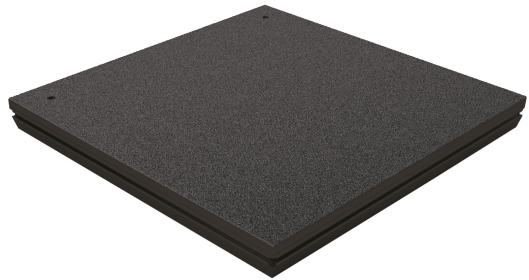

11990

Dirigentenpodest

Produktvariante

11990-000-55 - schwarz

Daten

Ausführung	schwarz
Besonderheit	mit trittschalldämpfendem Teppichboden
EAN	4016842112319
Gewicht	21,7 kg
Maße	1.000 x 1.000 x 96 mm
Material	Aluminium

Robustes Dirigentenpodest aus Aluminium mit strapazierfähigem und trittschalldämpfendem Teppichboden. Die Abmessung beträgt 1 x 1 m. Die Konstruktion bietet hervorragende Stabilität bei geringem Gewicht. Optional erhältlich sind Steckfüße für eine Podest-Höhe von 20 oder 40 cm.