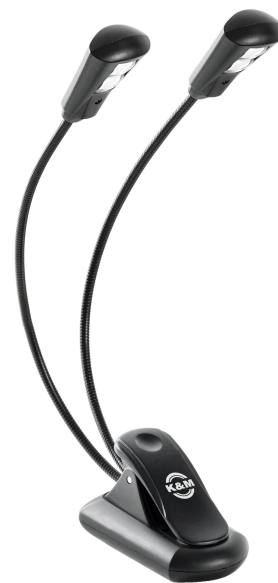

12259

Notenpultleuchte »Double2 LED FlexLight rechargeable«

Produktvariante

12259-000-55 - schwarz

Daten

Ausführung	schwarz
Besonderheit	inklusive USB- Ladekabel
EAN	4016842119868
Gewicht	0,11 kg
Helligkeit	2 x ~1.300 Lux
Klemmbereich	bis 25 mm
Leuchtmittel	2 x 2 LEDs
Material	Kunststoff
Stromversorgung	Akkubetrieb
Verstellung (Leuchten)	Schwanenhäse

Multifunktionelle LED-Notenpultleuchte mit Akku-Ladefunktion für den mobilen Einsatz. Dank der 2 flexiblen Schwanenhäse mit jeweils 2 LEDs können die Lichtkegel individuell positioniert werden. Die energieeffizienten LEDs bieten zudem eine lange Lebensdauer von bis zu 100.000 Stunden. Der praktische Clip (bis 25 mm) ermöglicht die Befestigung an Notenpulten, Tischplatten etc. Eine Verwendung als Standleuchte ist ebenfalls möglich. Für den mobilen Einsatz können die Schwanenhäse kompakt eingeklappt werden. Der Li-Ion Akku mit 3,7 V/1000mAh ist in 160 Min. vollständig geladen, und erzeugt für ca. 14 Stunden ein helles angenehmes Licht. Im Lieferumfang enthalten ist ein USB- Ladekabel.