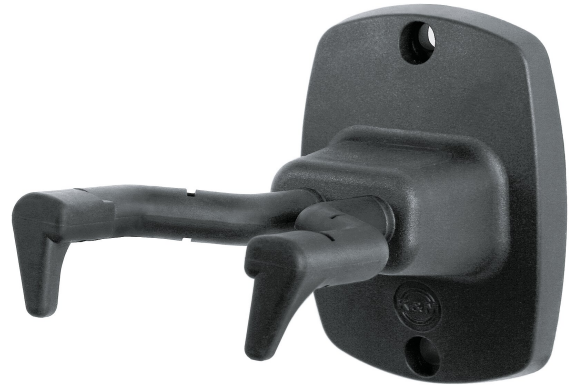

16240

Gitarren-Wandhalter

Produktvariante

16240-000-55 - schwarz

Daten

Ausführung	schwarz
Ausrichtung	gerade
Besonderheit	patentiertes, bewegliches Einhängesystem; Zapfen an den Bügelenden sorgen für zusätzliche Sicherheit; geeignet für asymmetrische Gitarrenhalse
EAN	4016842816255
Einhängebügel	selbstklemmend
Gewicht	0,19 kg
Instrumentenaufgabe	Kunststoff-Schutzüberzug
Material	Kunststoff, Stahl
Maße	84 x 108 x 152 mm
passend für	akustische und elektrische Gitarren

Anschraubbare Wandhalterung mit patentiertem, beweglichem Einhängesystem, dessen Bügel bei Belastung den Gitarrenhals einklemmen und sich bei Entlastung selbst öffnen. Besonders geeignet für asymmetrische Formen. Zapfen an den Bügelenden sorgen für zusätzliche Sicherheit. Mit instrumentenschonendem Gummipolster.