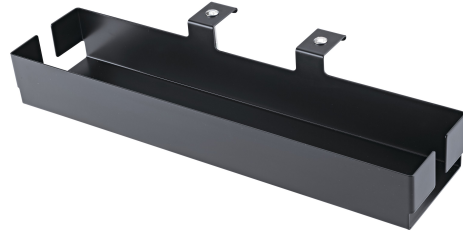

18808

Kabel-Organizer für »Omega«

Produktvariante

18808-000-55 - schwarz

Daten

Ausführung	schwarz
Besonderheit	wird am Querträger des »Omega« eingehängt; mit seitlichen Freimachungen zur komfortablen Kabelführung
EAN	4016842116287
Gewicht	1,28 kg
Material	Stahl
Maße	437 x 100 x 60 mm
Qualitätsstufe	Topline

Endlich Schluss mit dem "Kabelsalat". Die praktische Box aus robustem Stahlblech wird einfach am Querträger des »Omega« eingehängt und mit zwei Schrauben im Handumdrehen befestigt. In der Box können z.B. eine Steckdosenleiste oder überlange Kabel platzsparend und ordentlich verstaut werden. Seitliche Freimachungen bieten genügend Platz zur komfortablen Kabelführung. Die strapazierfähige Pulverbeschichtung schützt die Oberfläche im Studio genauso gut wie im harten Tour-Alltag.