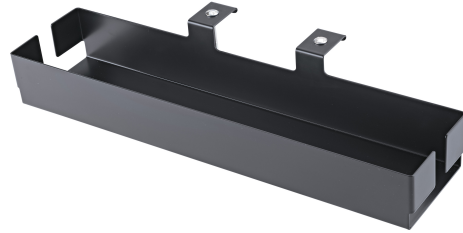

18808

Kabel-Organizer für »Omega«

Produktvariante

18808-000-55 - schwarz

Daten

Ausführung	schwarz
Besonderheit	wird am Querträger des »Omega« eingehängt; mit seitlichen Freimachungen zur komfortablen Kabelführung
EAN	4016842116287
Gewicht	1,28 kg
Maße	437 x 100 x 60 mm
Material	Stahl
Produktkategorie	Topline

Endlich Schluss mit dem "Kabelsalat". Die praktische Box aus robustem Stahlblech wird einfach am Querträger des »Omega« eingehängt und mit zwei Schrauben im Handumdrehen befestigt. In der Box können z.B. eine Steckdosenleiste oder überlange Kabel platzsparend und ordentlich verstaut werden. Seitliche Freimachungen bieten genügend Platz zur komfortablen Kabelführung. Die strapazierfähige Pulverbeschichtung schützt die Oberfläche im Studio genauso gut wie im harten Tour-Alltag.