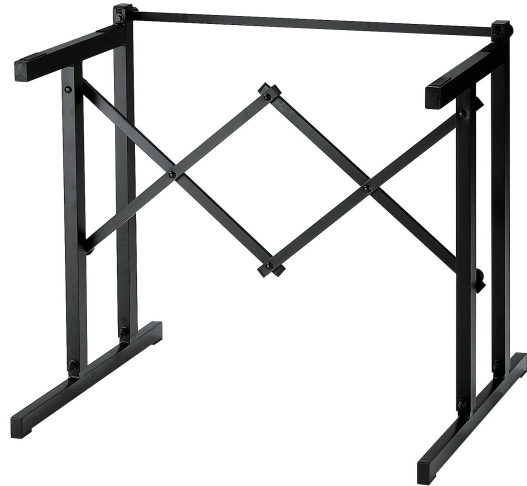

## Keyboard-Ausbautisch

### Produktvariante

18880-000-55 - schwarz

### Daten

Auflagenbreite	700 mm
Auflagentiefe	400 mm
Ausführung	schwarz
EAN	4016842112005
Form	Keyboardtisch
Gewicht	3,18 kg
Höhe	von 630 bis 960 mm
Material	Aluminium
Qualitätsstufe	Topline
Tragfähigkeit	50 kg
Verstellung	Scherenkonstruktion

Das Grundkonzept für den perfekten Auftritt. Stabile und leichte Aluminiumkonstruktion. Die Höhenverstellung erlaubt sowohl eine extrem niedrige als auch eine extrem hohe Einstellung. Der Ausbautisch kann mit Traversen zu einem Komplettsystem ausgebaut werden.