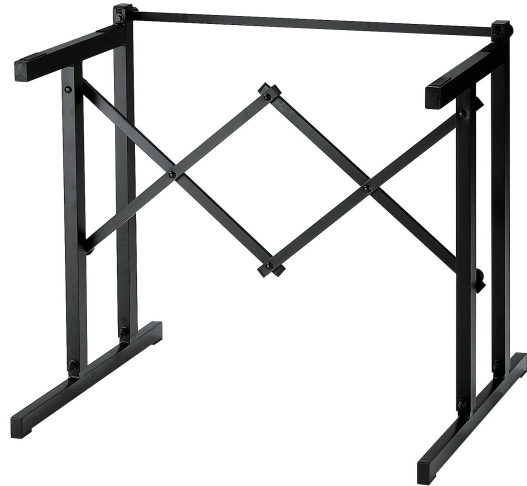

18880

Keyboard-Ausbautisch

Produktvariante

18880-000-55 - schwarz

Daten

Auflagenbreite	700 mm
Auflagentiefe	400 mm
Ausführung	schwarz
EAN	4016842112005
Form	Keyboardtisch
Gewicht	3,18 kg
Höhe	von 630 bis 960 mm
Material	Aluminium
Qualitätsstufe	Topline
Tragfähigkeit	50 kg
Verstellung	Scherenkonstruktion

Das Grundkonzept für den perfekten Auftritt. Stabile und leichte Aluminiumkonstruktion. Die Höhenverstellung erlaubt sowohl eine extrem niedrige als auch eine extrem hohe Einstellung. Der Ausbautisch kann mit Traversen zu einem Komplettsystem ausgebaut werden.