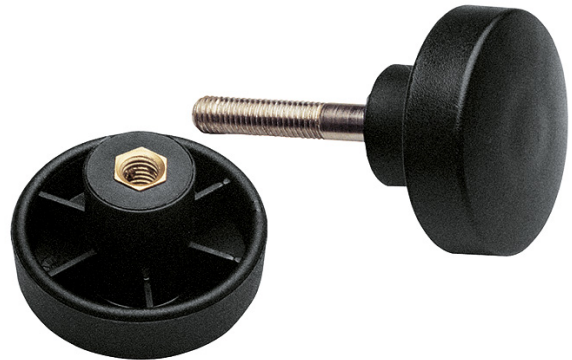

21394

Verschraubungssatz

Produktvariante

21394-000-55 - schwarz (VE: 4 St.)

Daten

Ausführung	schwarz (VE: 4 St.)
Besonderheit	für Traversen
EAN	4016842211784
Gewicht	0,36 kg
Maße ø	50 x 45 mm
Menge	4 Verschraubungen

4 Verschraubungen für Traversen zur Anbringung von Leuchten.