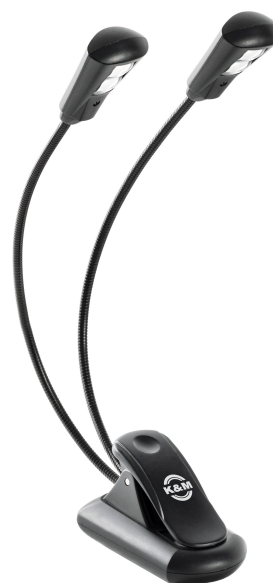

12259

Notenpultleuchte »Double2 LED FlexLight rechargeable«

Produktvariante

12259-000-55 - schwarz

Daten

Ausführung	schwarz
Besonderheit	inklusive USB- Ladekabel
Gewicht	0,11 kg
Helligkeit	2 x ~1300 Lux
Klemmbereich	25 mm
Leuchtmittel	2 x 2 LEDs
Material	Kunststoff
Stromversorgung	Akkubetrieb
Verstellung	Schwanenhäule

Multifunktionelle LED-Notenpultleuchte mit Akku-Ladefunktion für den mobilen Einsatz. Dank der 2 flexiblen Schwanenhäule mit jeweils 2 LEDs können die Lichtkegel individuell positioniert werden. Die energieeffizienten LEDs bieten zudem eine lange Lebensdauer von bis zu 100.000 Stunden. Der praktische Clip (bis 25 mm) ermöglicht die Befestigung an Notenpulten, Tischplatten etc. Eine Verwendung als Standleuchte ist ebenfalls möglich. Für den mobilen Einsatz können die Schwanenhäule kompakt eingeklappt werden. Der Li-Ion Akku mit 3,7 V/1000mAh ist in 160 Min. vollständig geladen, und erzeugt für ca. 14 Stunden ein helles angenehmes Licht. Im Lieferumfang enthalten ist ein USB- Ladekabel.