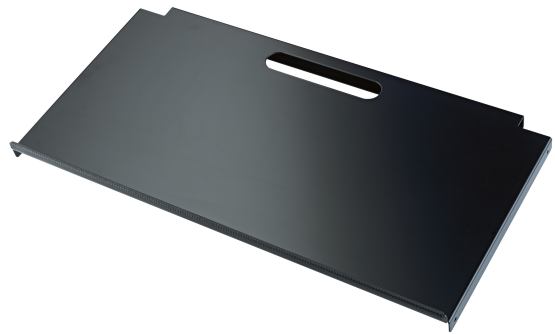

18819

Ablage für Controller Keyboard

Produktvariante

18819-000-55 - schwarz

Daten

Ausführung	schwarz
Besonderheit	zur Ablage von kleinen Synthesizern, Controllern, Drum Machines etc; mit eingearbeitetem Tragegriff
EAN	4016842828975
Gewicht	1,53 kg
Maße	654 x 335 mm
Material	Aluminium
Produktkategorie	Topline

Die stabile Platte aus Aluminium ermöglicht neue Einsatzzwecke für den Keyboardständer »Omega«. Durch die Auflage auf den oberen Auflagearmen des Aufsatzes 18811 können jetzt auch kleinere Synthesizer, Controller, Drum Machines etc. eingesetzt werden. Der Anschlagwinkel mit dem Kantenschutz und die beigefügten Gummiauflagen halten die kleinen Geräte in Position.