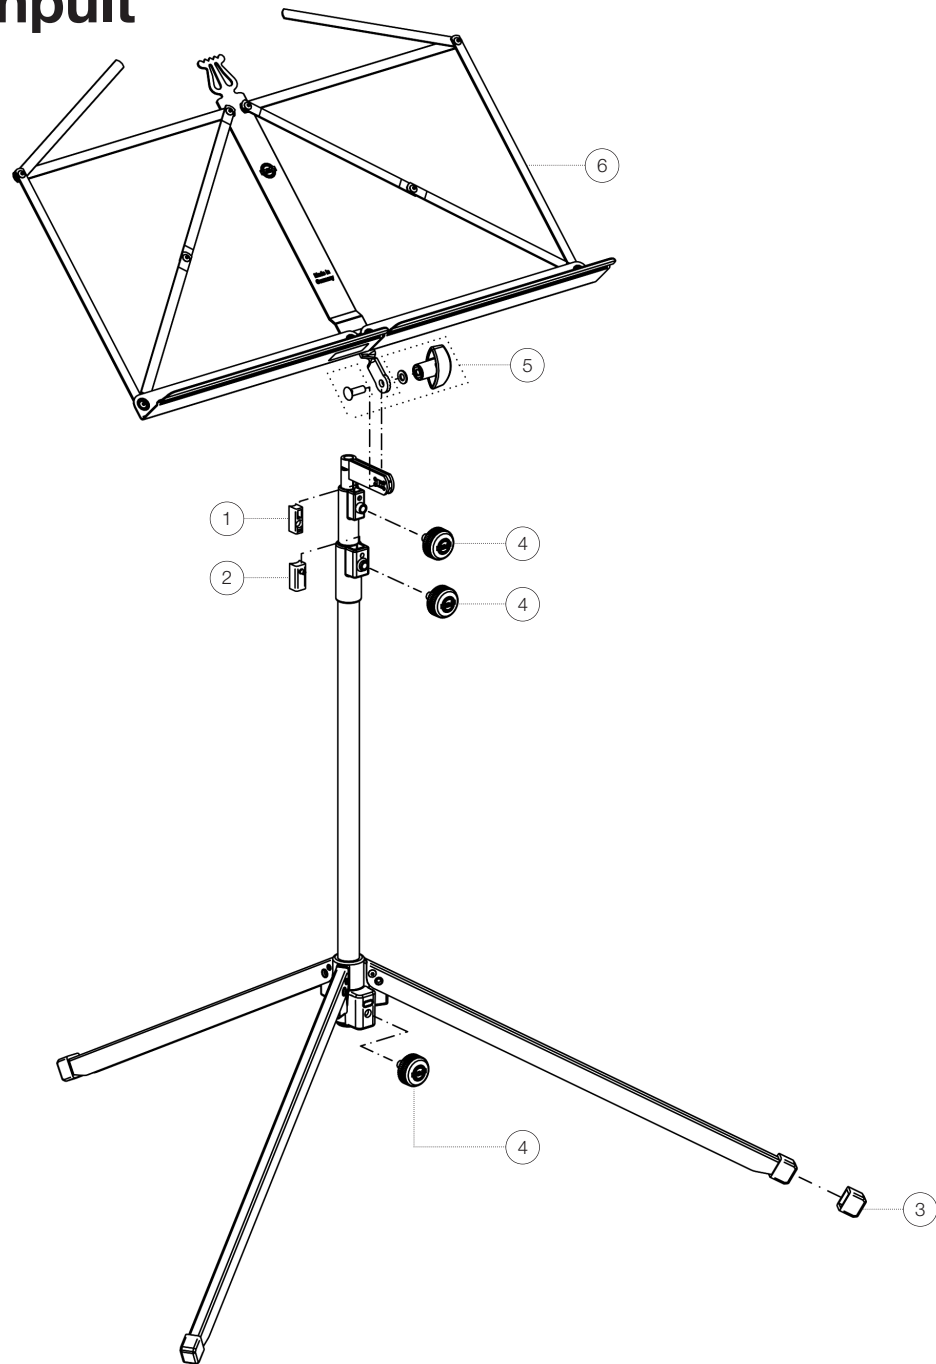

Ersatzteilliste

100/1 Notenpult

10010-000-55 - schwarz

*Rev02

Position	Bezeichnung	Artikel-Nr.	Stück
1	Klemmstück R3,5	01-86-610-55	1
2	Klemmstück mit Zapfen R6	01-86-620-55	1
3	Parkettschoner für Profilfuß	01-84-650-55	3
4	Rändelschraube mit Logo M6 x 16 mm	01-82-834-55	3
5	Verschraubung vom Notenpultkopf	3-00-000-054	1
6	Notenpultkopf komplett	6-10010-1-55	1