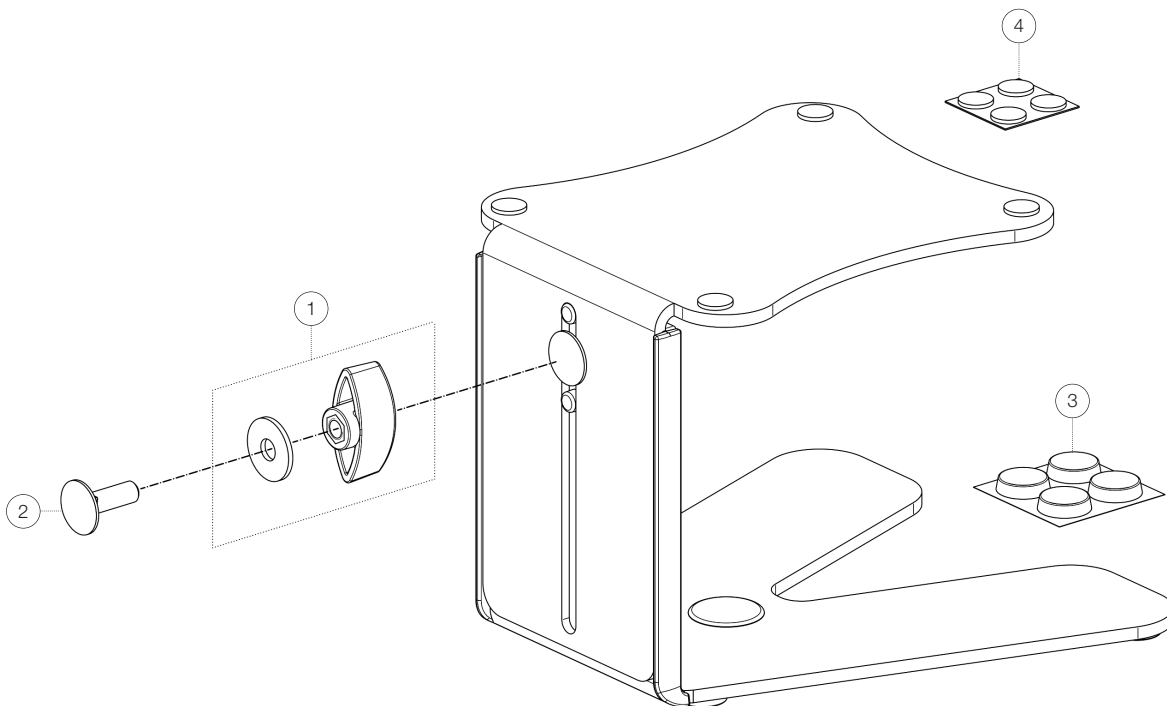

Ersatzteilliste

26772 Monitor Tischstativ

26772-000-56 - schwarz struktur

*Rev02

Position	Bezeichnung	Artikel-Nr.	Stück
1	Klemmmutter mit Scheibe	3-00-000-128	1
2	Schlossschraube M8 x 25 mm	03-07-520-25	1
3	Gumminoppen (4er Set)	01-09-019-55	1
4	Gummi-Auflagen (4er Set)	03-21-008-55	1