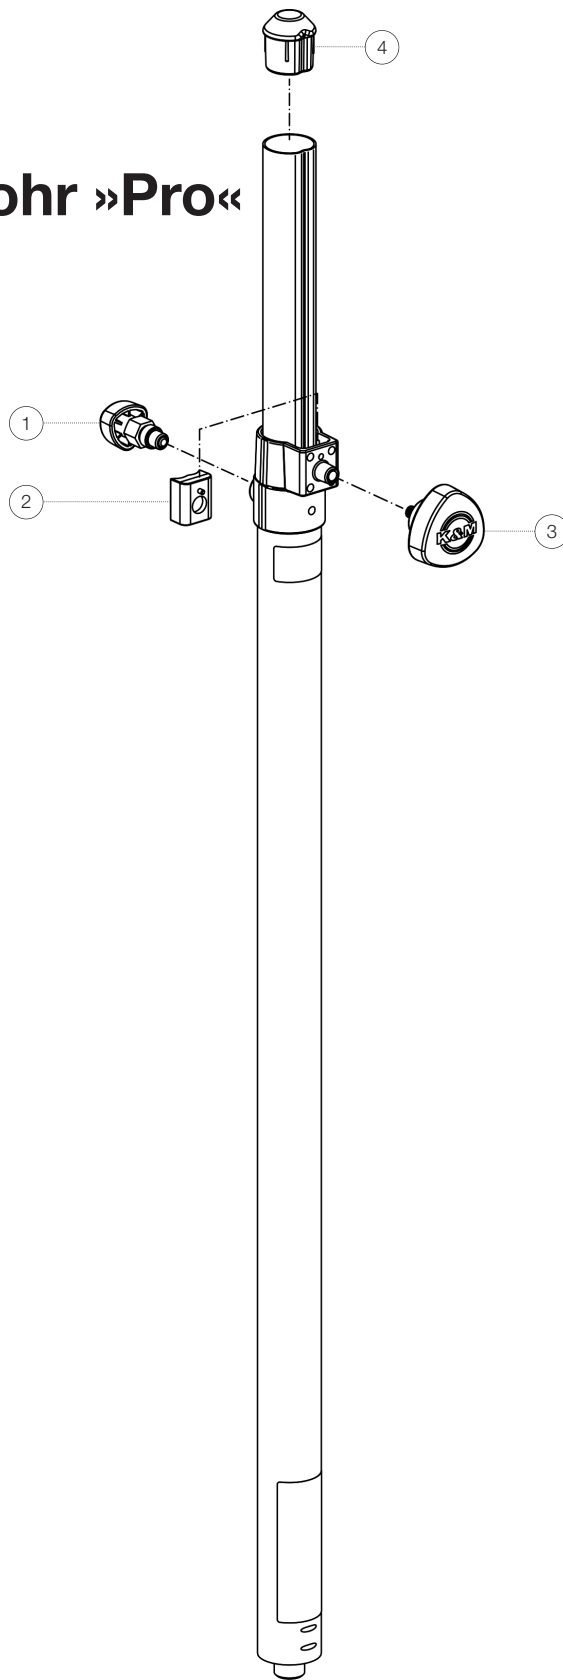

Ersatzteilliste

# 26736 Distanzrohr »Pro«

26736-000-55 - schwarz

\*Rev 02

Position	Bezeichnung	Artikel-Nr.	Stück
1	Rasterung komplett	6-21460-5-00	1
2	Klemmstück mit Nut R17	6-86710-1-55	1
3	Klemmschraube mit Logo M8 x 16/33 mm	01-82-763-55	1
4	Aufsteckhilfe	01-84-995-62	1