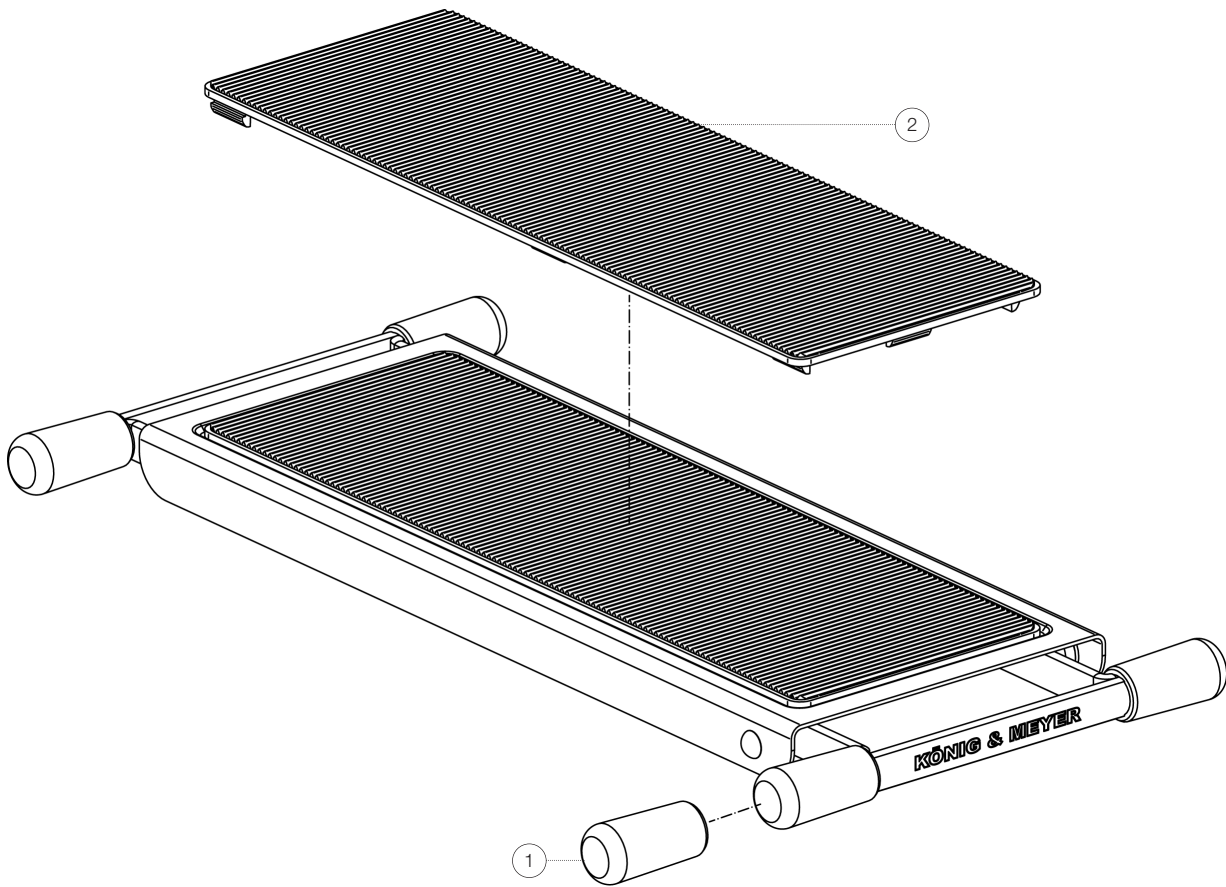

Spare parts list

14670 Footrest

14670-014-11 - nickel-colored

*Rev02

Position	Description	Article No.	Quantity
1	Foot cap	01-84-985-55	4
2	Grid mat	01-88-265-55	1