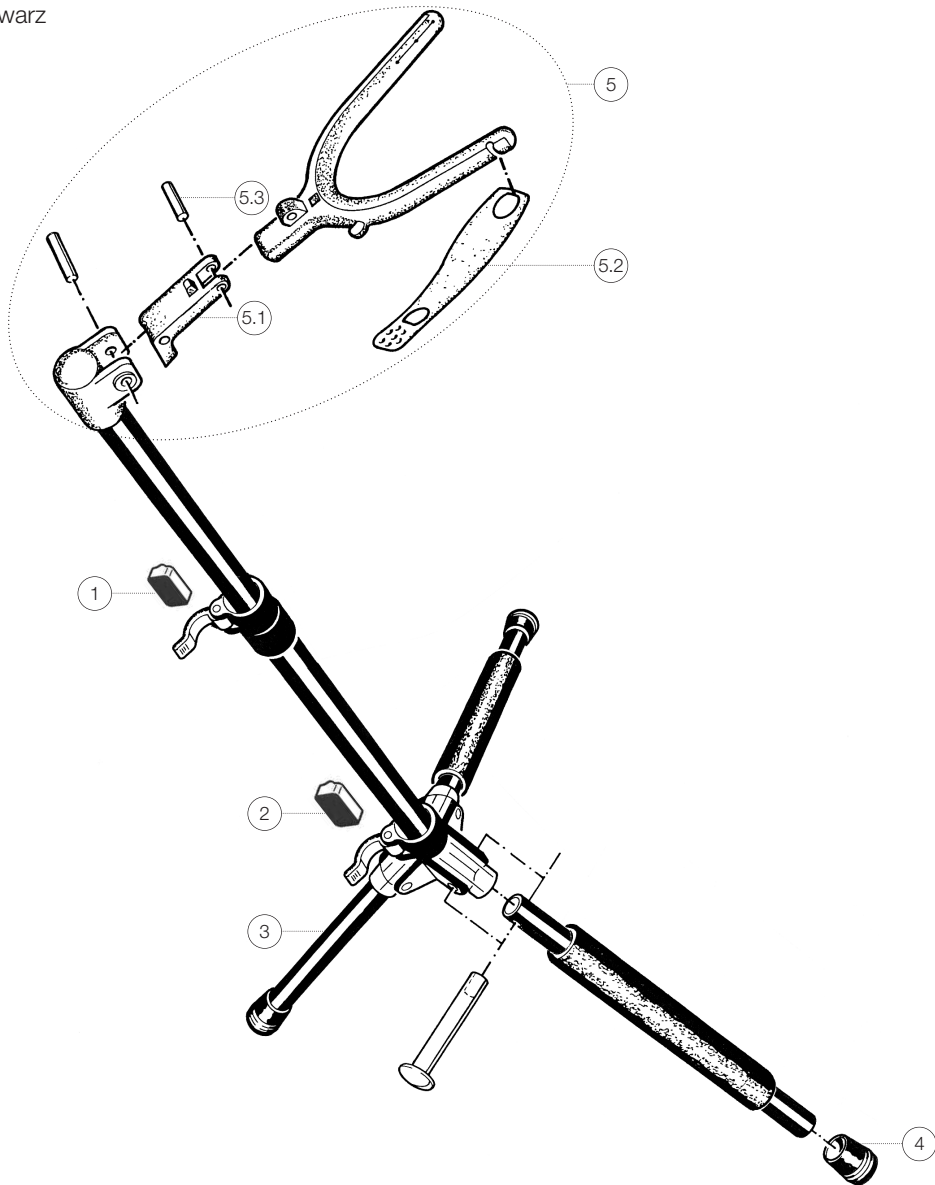

Ersatzteilliste

# 17680 Gitarrenständer

## »Memphis 10«

17680-000-55 - schwarz

\*Rev06

Position	Bezeichnung	Artikel-Nr.	Stück
1	Klemmstück oben, klein	3-17670-0003	1
2	Klemmstück unten, groß	3-17680-0005	1
3	Fußrohr	3-17685-0004	3
4	Parkettschoner	3-17680-0002	3
5	Aufhängung mit Verriegelungslasche komplett	3-17680-0004	1
5.1	Gelenk am Anlagebügel	3-17680-0003	1
5.2	Verriegelungslasche	17681-000-55	1
5.3	Kerbstift kurz	3-17685-0006	1