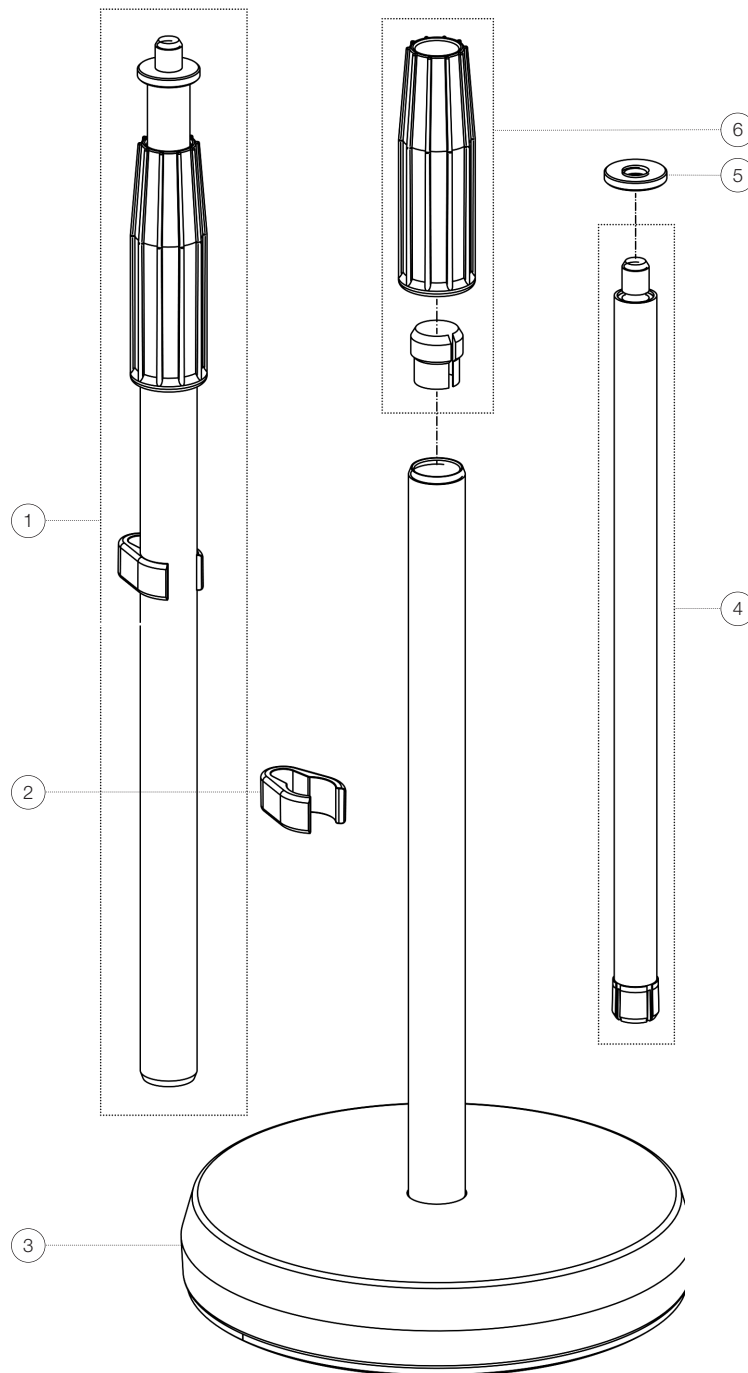

Ersatzteilliste

233 Tisch- / Bodenstativ

23300-300-55 - schwarz

*Rev02

Position	Bezeichnung	Artikel-Nr.	Stück
1	Rohrkombination	3-00-000-158	1
2	Kabelhalter ø 20 mm	01-85-970-55	1
3	Rundsockel komplett ø 180 mm	03-40-160-56	1
4	Auszugrohr, Bremse und Gewindebolzen	3-00-000-026	1
5	Aluminium-Rändelscheibe	03-31-550-15	1
6	Spannmuffe mit Spanning	3-00-000-018	1