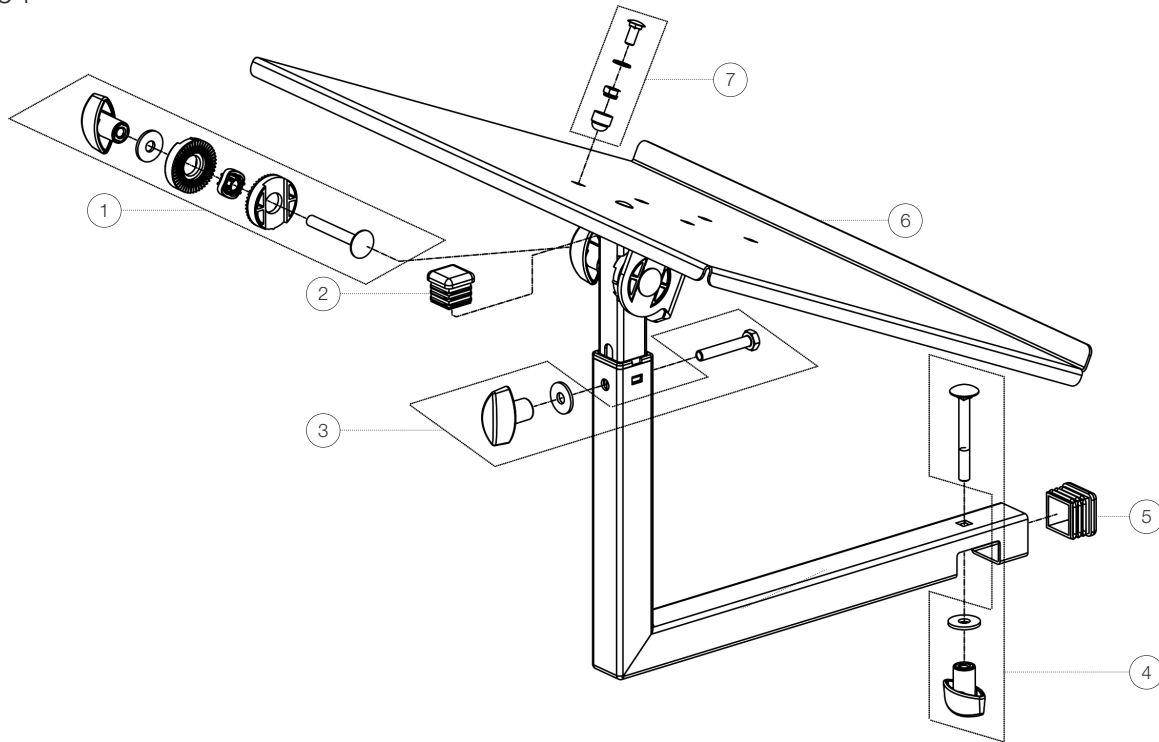

Ersatzteilliste

12162 Ablage

12162-000-55 - schwarz

*Rev04

Position	Bezeichnung	Artikel-Nr.	Stück
1	Zubehörbeutel 2	6-12162-2-00	1
2	Kunststoff Gleiter 20 x 20 mm	03-20-730-55	1
3	Verschraubung	3-00-000-091	1
4	Zubehörbeutel 1	6-12162-1-00	1
5	Kunststoff Gleiter 25 x 25 mm	03-20-750-55	1
6	Ablageplatte	02-50-054-55	1
7	Verschraubung der Ablageplatte	3-00-000-118	2