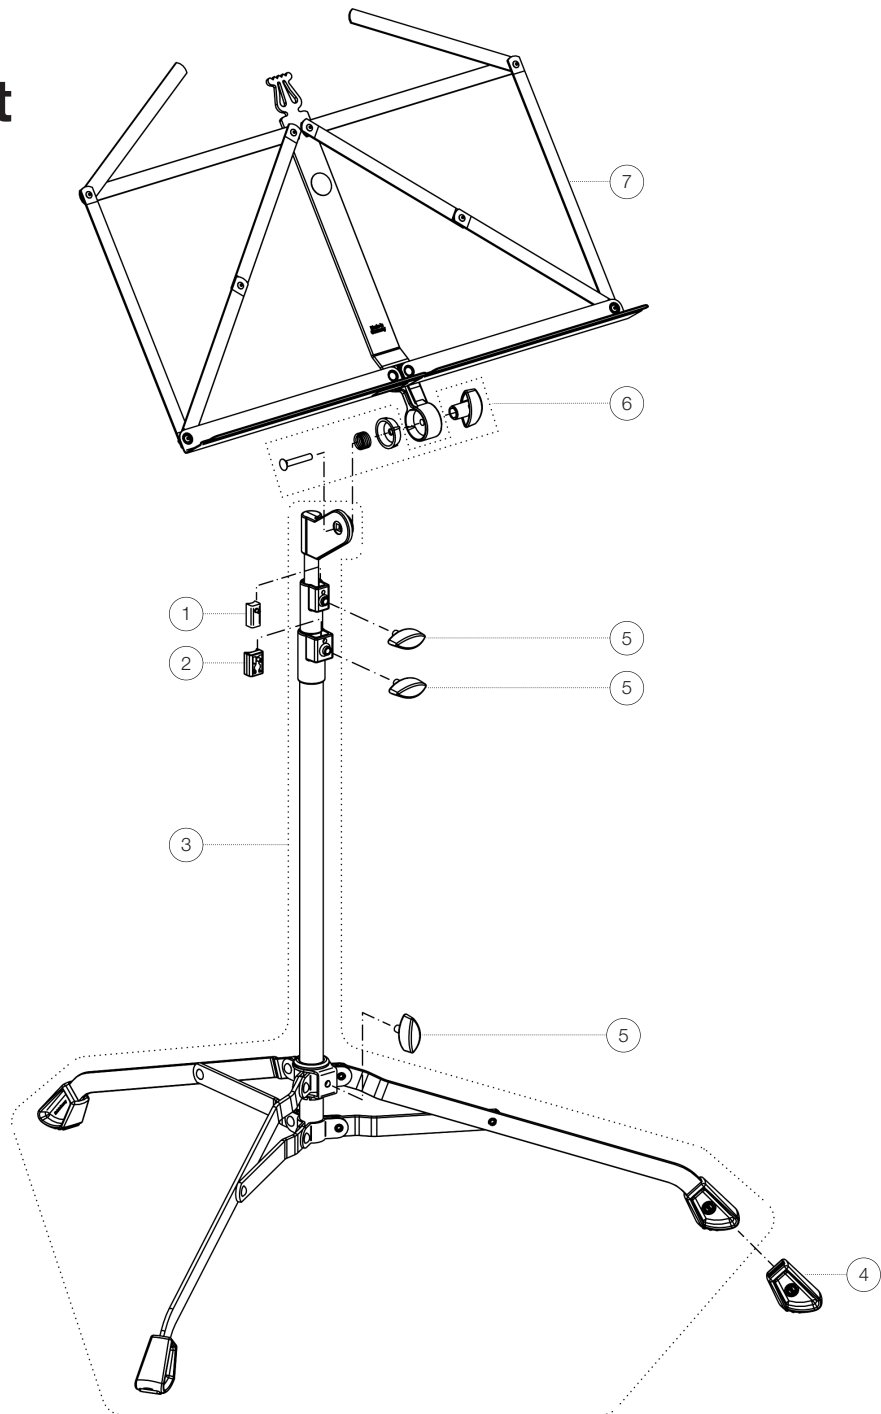

Ersatzteilliste

107 Notenpult

10700-000-11 - nickelfarbig

*Rev 03

Position	Bezeichnung	Artikel-Nr.	Stück
1	Klemmstück mit Zapfen R 6	01-86-620-55	1
2	Klemmstück mit Zapfen R 7,5	01-86-630-55	1
3	Notenpult Unterteil	3-00-000-053	1
4	Parquettschoner	01-84-722-55	3
5	Klemmschraube M6 x 11 mm	01-83-050-55	3
6	Verschraubung vom Notenpultkopf	3-00-000-005	1
7	Notenpultkopf komplett	6-10700-1-11	1