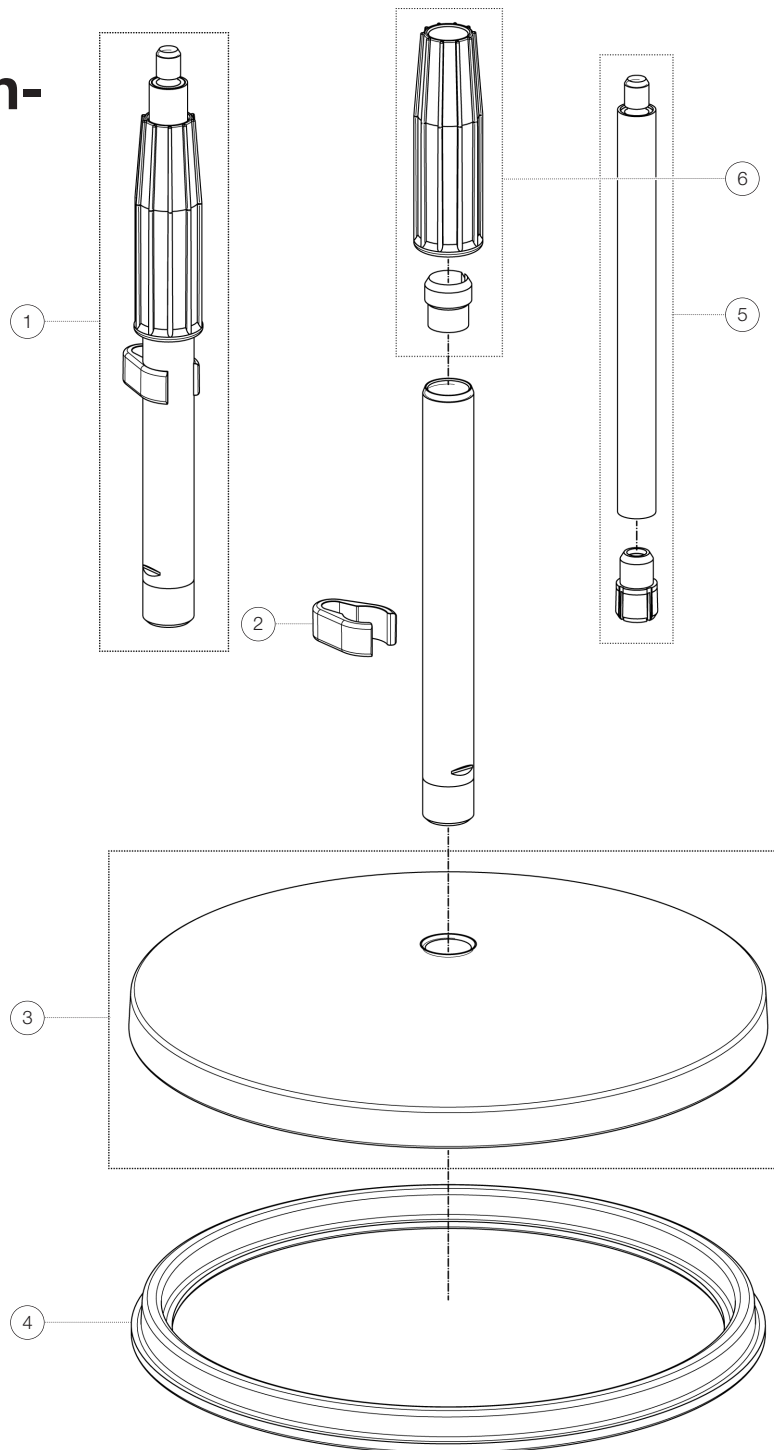

Ersatzteilliste

# 23320 Mikrofon- stativ

23320-300-55 - schwarz

\*Rev03

Position	Bezeichnung	Artikel-Nr.	Stück
1	Rohrkombination	3-00-000-159	1
2	Kabelhalter ø 20 mm	01-85-970-55	1
3	Rundsockel komplett ø 250 mm	03-40-230-56	1
4	Profil-Ring	01-09-050-00	1
5	Auszugrohr, Bremse und Gewindebolzen 3/8"	3-00-000-130	1
6	Spannmuffe mit Spanning	3-00-000-018	1