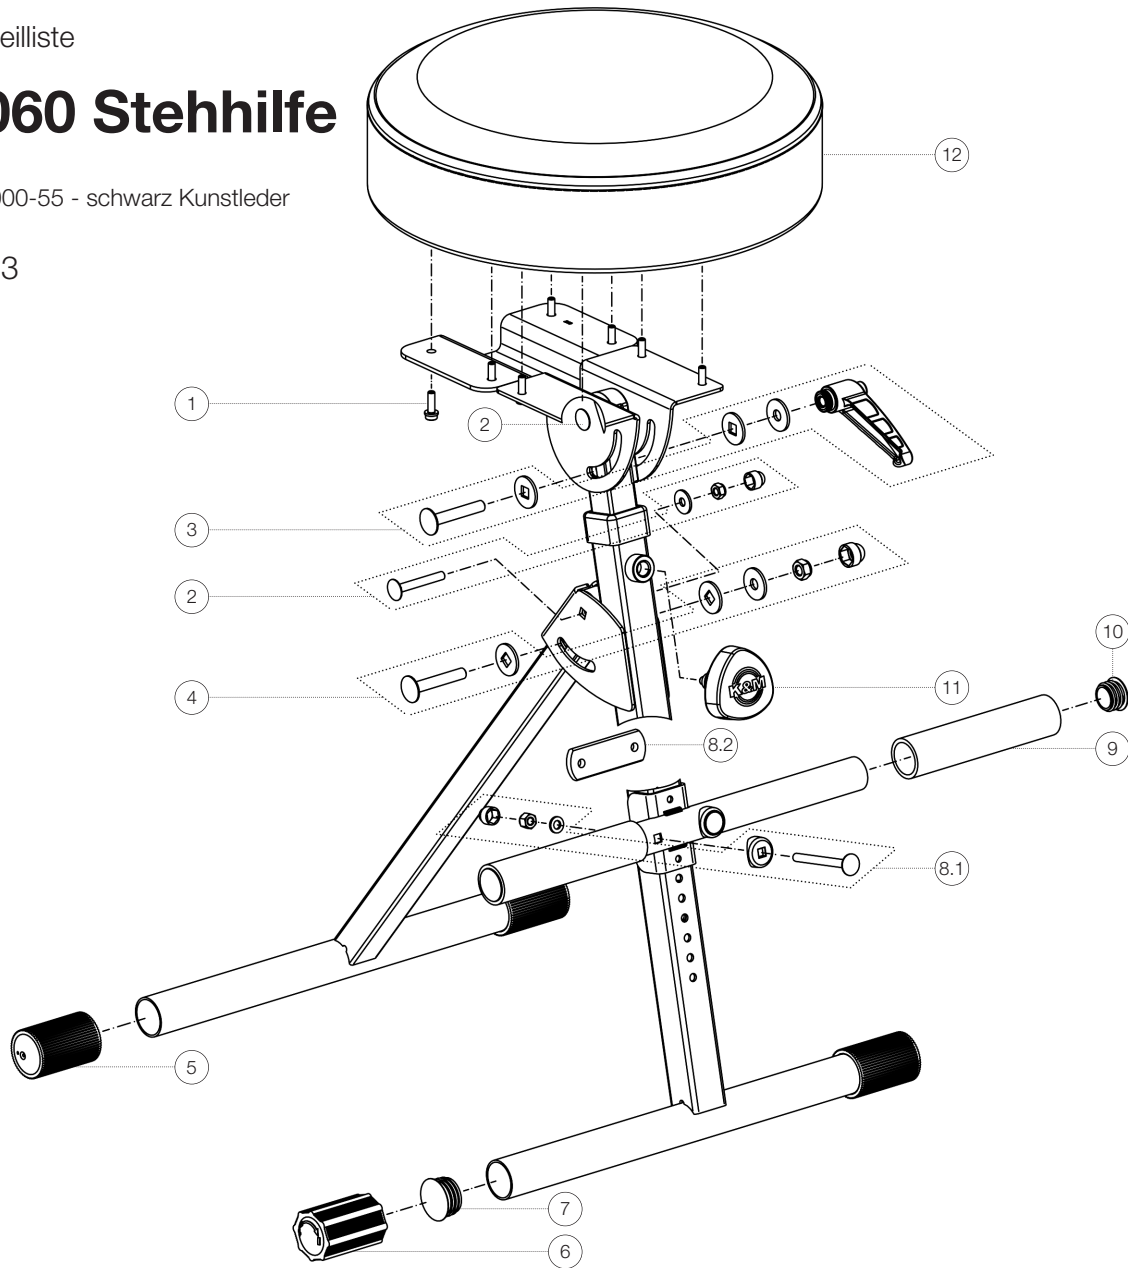

Ersatzteilliste

14060 Stehhilfe

14060-000-55 - schwarz Kunstleder

*Rev 03

| Position | Bezeichnung | Artikel-Nr. | Stück |
|----------|--|--------------|-------|
| 1 | Inbuschraube M5 x 16 mm | 03-02-145-29 | 8 |
| 2 | Verschraubung | 3-00-000-105 | 2 |
| 3 | Verschraubung mit Vierkanochscheibe und Klemmhebel | 3-00-000-106 | 1 |
| 4 | Verschraubung mit Vierkanochscheibe | 3-00-000-104 | 1 |
| 5 | Parkettschoner mit Rillen | 01-84-760-55 | 3 |
| 6 | Ausgleichsparkettschoner | 01-84-768-55 | 1 |
| 7 | Gleiter ø 27 mm | 03-20-670-55 | 1 |
| 8 | Zubehörbeutel, bestehend aus: | 6-14045-1-00 | 1 |
| 8.1 | Verschraubung mit Sattelscheibe | 3-00-000-103 | 2 |
| 8.2 | Klemmlasche | 01-26-022-55 | 1 |
| 9 | Soft-Grip-Schlauchstück | 03-22-265-55 | 2 |
| 10 | Gleiter ø 22 mm | 03-20-680-55 | 2 |
| 11 | Rast-Klemmschraube komplett mit Logo | 6-18810-2-55 | 1 |
| 12 | Polstersitz | 03-55-632-55 | 1 |