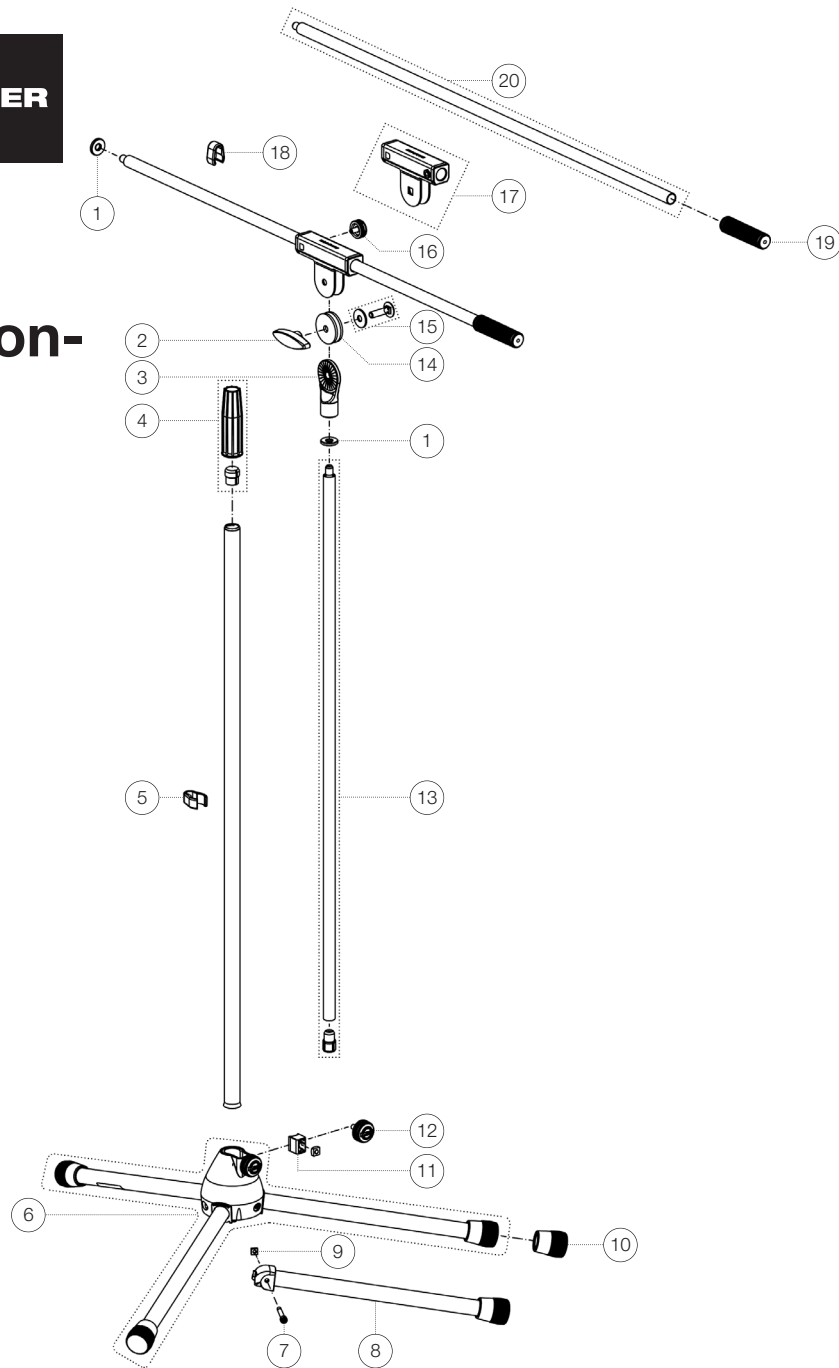

Ersatzteilliste

210/6 Mikrofon- stativ

21060-300-02 - verchromt

*Rev05

Position	Bezeichnung	Artikel-Nr.	Stück
1	Aluminium-Rändelscheibe	03-31-525-00	2
2	Klemmmutter M8	01-83-981-55	1
3	Pilz 3/8"	02-40-430-55	1
4	Spannmuffe mit Spannring	3-00-000-018	1
5	Kabelhalter ø 20 mm	01-85-970-55	1
6	Sockel mit Füßen	3-00-000-083	1
7	Zylinderkopfschraube M5 x 36 mm	03-02-176-29	3
8	Fußrohr komplett	6-21025-1-02	3
9	Vierkantmutter M5	03-08-210-29	3
10	Parkettschoner	01-84-980-55	3
11	Klemmstück mit Zapfen R10 komplett	6-86642-1-55	1
12	Rändelschraube mit Logo M6 x 16 mm	01-82-948-55	1
13	Auszugrohr mit Bremse und Gewindebolzen	3-00-000-086	1
14	Gummischeibe	03-21-161-55	2
15	Verschraubung Schwenkarm	3-00-000-019	1
16	Rändelschraube mit Logo M6 x 12 mm	01-82-828-55	1
17	Schwenkgelenk komplett	6-27105-1-55	1
18	Kabelhalter ø 15 mm	01-85-960-55	1
19	Schwenkarmhülse	01-95-845-55	1
20	Auszugrohr mit Gewindebolzen	3-00-000-137	1