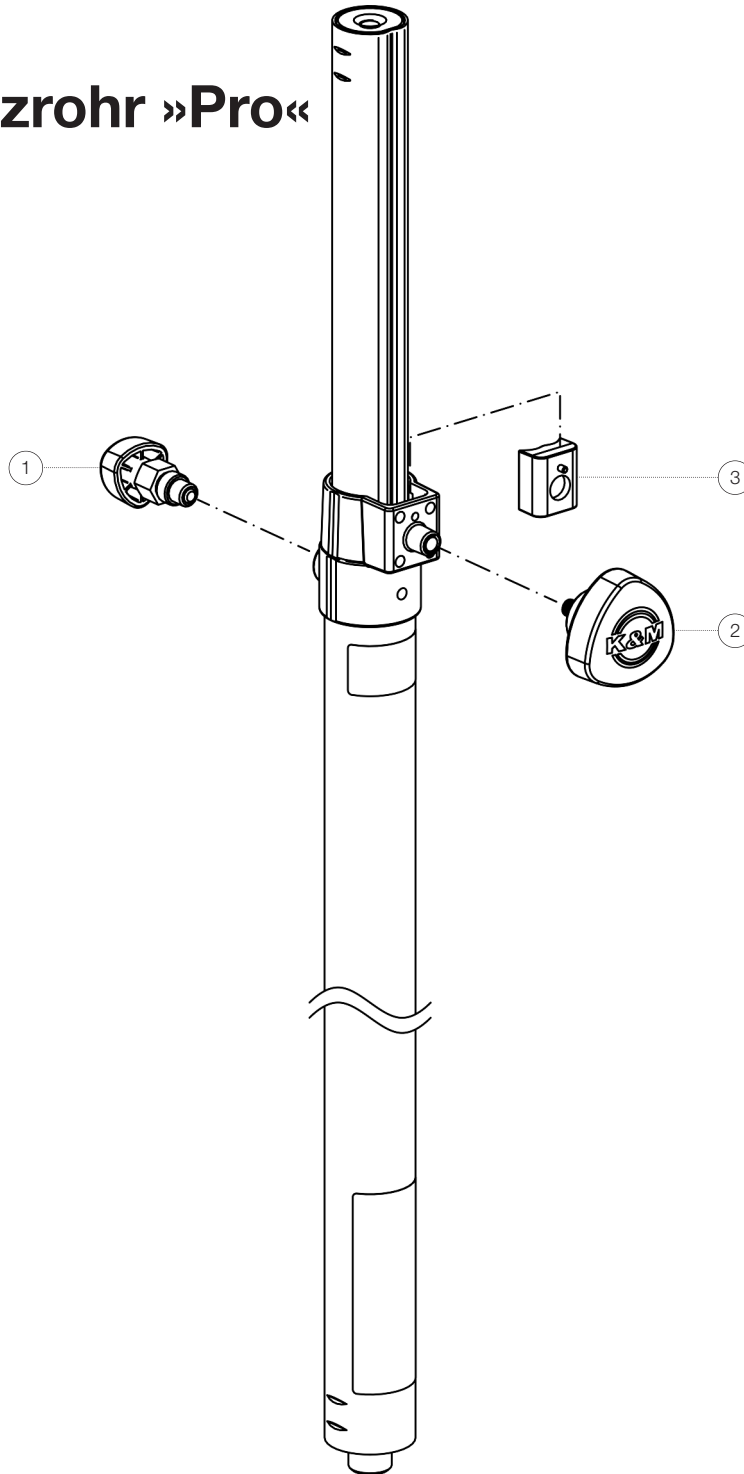

Ersatzteilliste

24626 Distanzrohr »Pro«

24626-000-76 - reinweiß

*Rev01

Position	Bezeichnung	Artikel-Nr.	Stück
1	Rasterung komplett	6-21460-5-57	1
2	Klemmschraube mit Logo M8 x 16/33 mm	01-82-763-57	1
3	Klemmstück mit Nut R17	6-86710-1-57	1