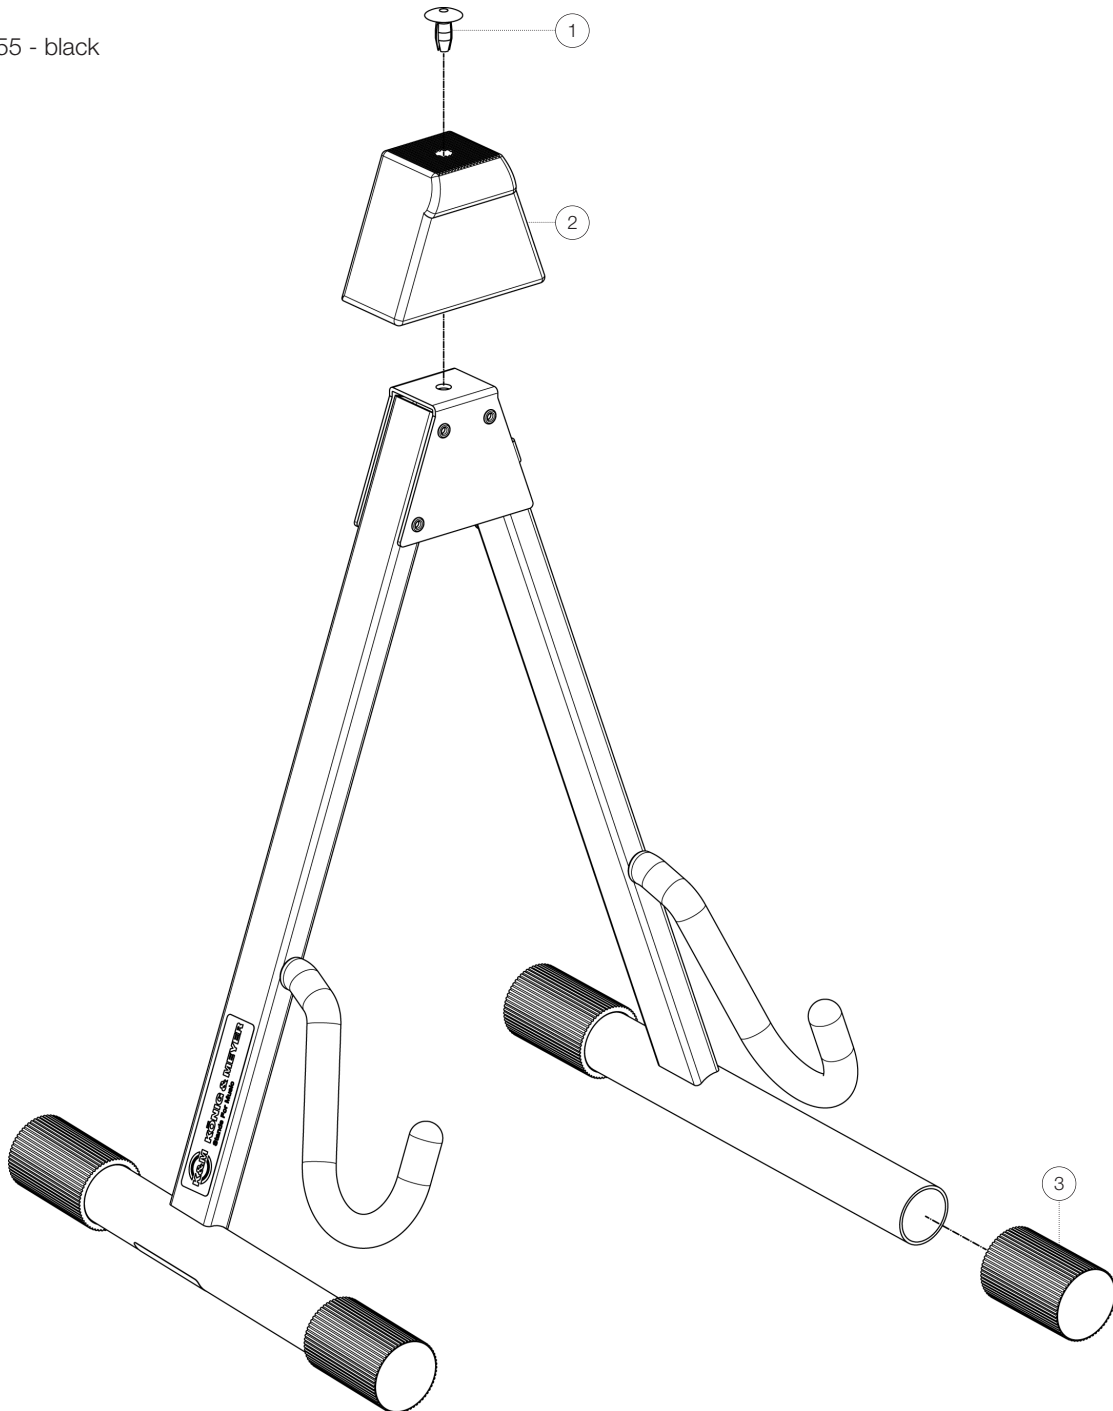

Spare parts list

17540 E-guitar stand

17540-013-55 - black

*Rev01

Position	Description	Article No.	Quantity
1	Expanding rivet	03-20-990-55	1
2	Cover cap	01-87-430-55	1
3	End cap with grooves	01-84-760-55	4