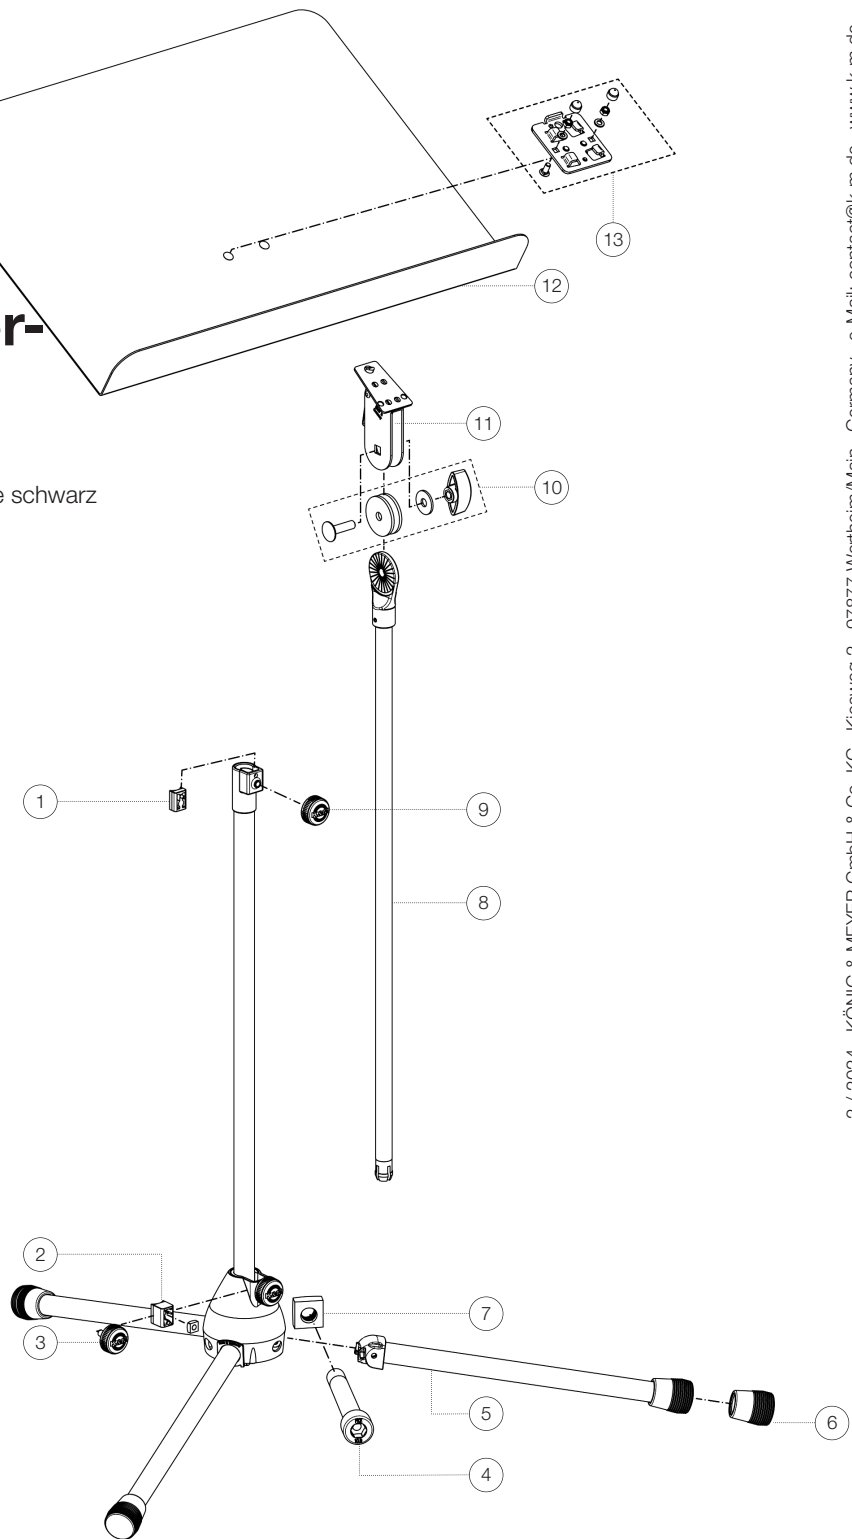

Ersatzteilliste

118/1 Orchester- notenpult

11818-000-55 - Stativ schwarz, Aluplatte schwarz

*Rev 10

Position	Bezeichnung	Artikel-Nr.	Stück
1	Klemmstück mit Zapfen R7,5	01-86-630-55	1
2	Klemmstück mit Zapfen R10	6-86642-1-55	1
3	Rändelschraube mit Logo M6 x 22 mm	01-82-948-55	1
4	Innensechskantschraube M5 x 36 mm	03-02-176-29	3
5	Fußrohr komplett	6-21025-1-55	3
6	Parkettschoner	01-84-980-55	3
7	Vierkantschraube M5	03-08-210-29	3
8	Auszugrohr mit Pilz ø16 mm komplett	6-11810-3-55	1
9	Rändelschraube mit Logo M6 x 10 mm	01-82-936-55	1
10	Verschraubung der Notenpultplatte	3-00-000-065	1
11	Schwenkteil mit Schnellverschluss komplett	6-11810-5-55	1
12	Notenpultplatte	02-60-152-55	1
13	Zubehörbeutel für Plattenhalterung	6-10068-1-00	1