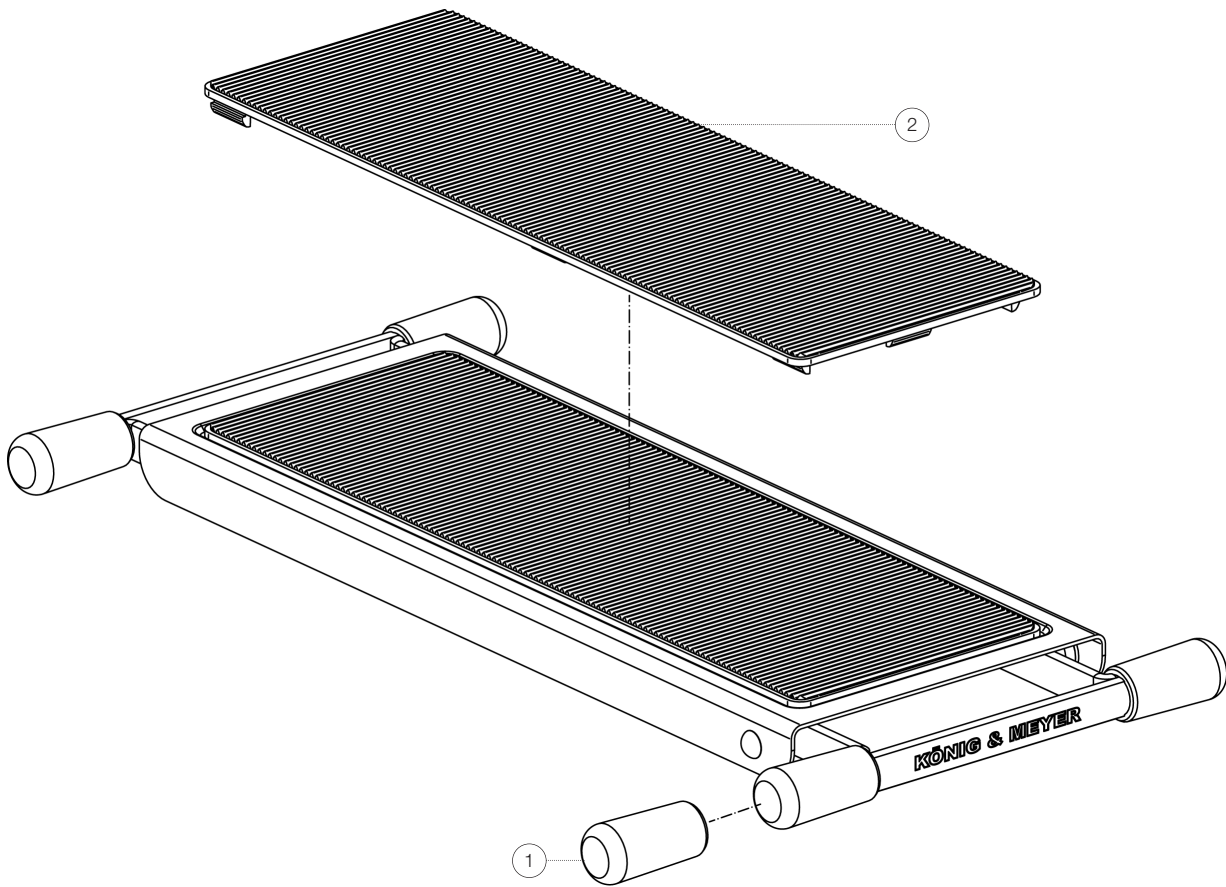

Spare parts list

# 14670 Footrest

14670-014-54 - blue

\*Rev02

Position	Description	Article No.	Quantity
1	Foot cap	01-84-985-55	4
2	Grid mat	01-88-265-55	1