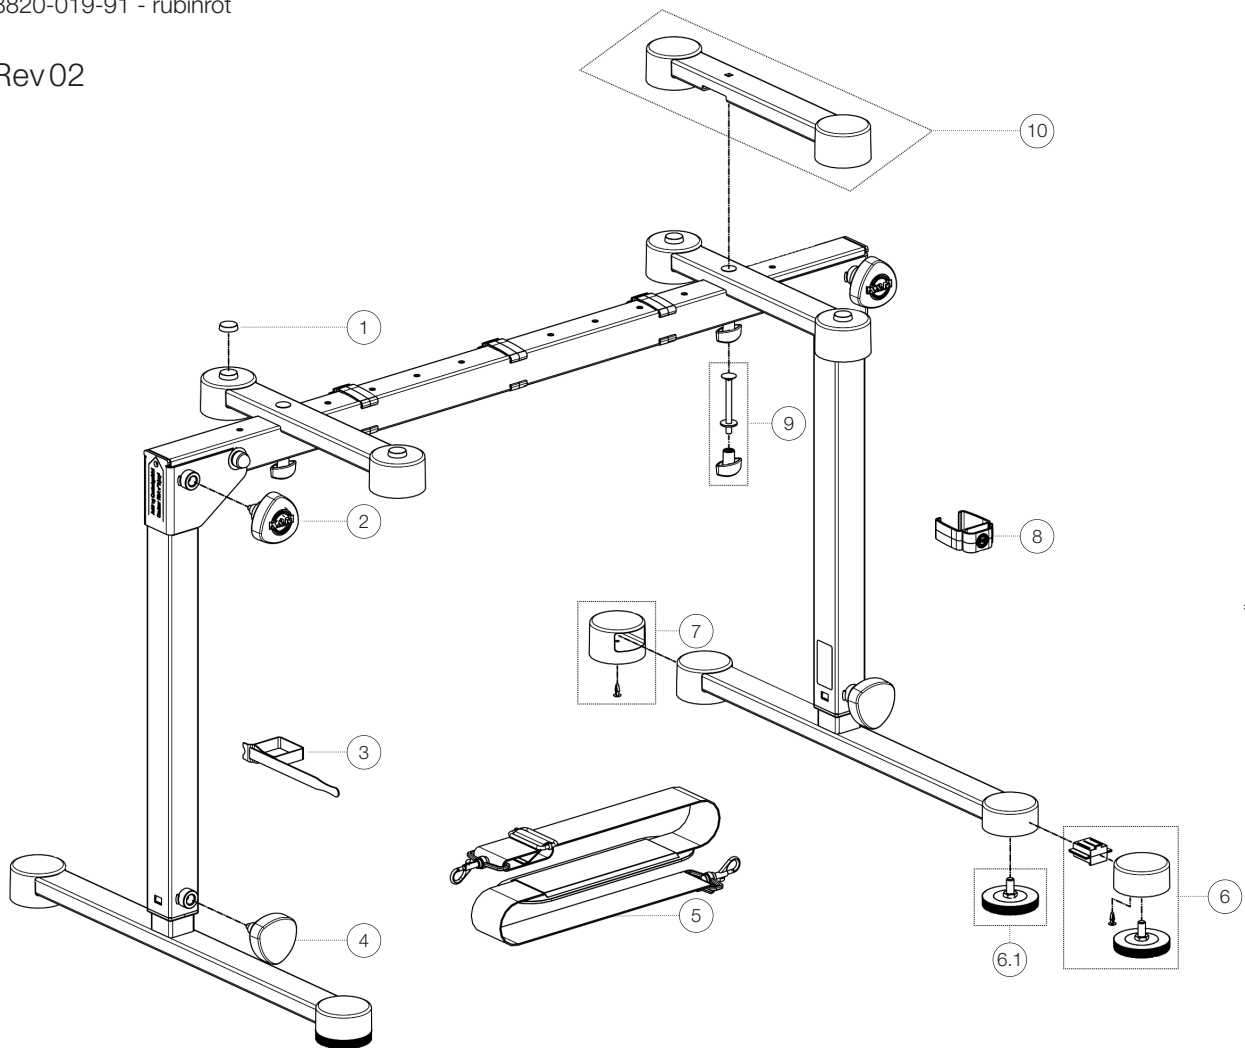

Ersatzteilliste

18810 Keyboardtisch »Omega Pro«

18820-019-91 - rubinrot

*Rev 02

Position	Bezeichnung	Artikel-Nr.	Stück
1	Bumpon ø 20 x 5 mm (4er Set)	01-09-019-55	1
2	Rast-Klemmschraube komplett mit Logo	6-18810-2-55	2
3	One-Wrap-Strap 20 x 330 mm	03-22-770-55	4
4	Rast-Klemmschraube komplett	6-18810-1-55	2
5	Tragegurt	03-76-530-55	1
6	Parkettschoner mit Bodenausgleich komplett	3-00-000-127	2
6.1	Verstellteller komplett	6-18810-6-55	2
7	Parkettschoner mit Treibstift	3-00-000-044	6
8	Kabelklemme für »Omega« (2er Set)	18809-000-55	2
9	Verschraubung der Auflage	3-00-000-119	2
10	Auflagerohr	6-18810-4-91	2