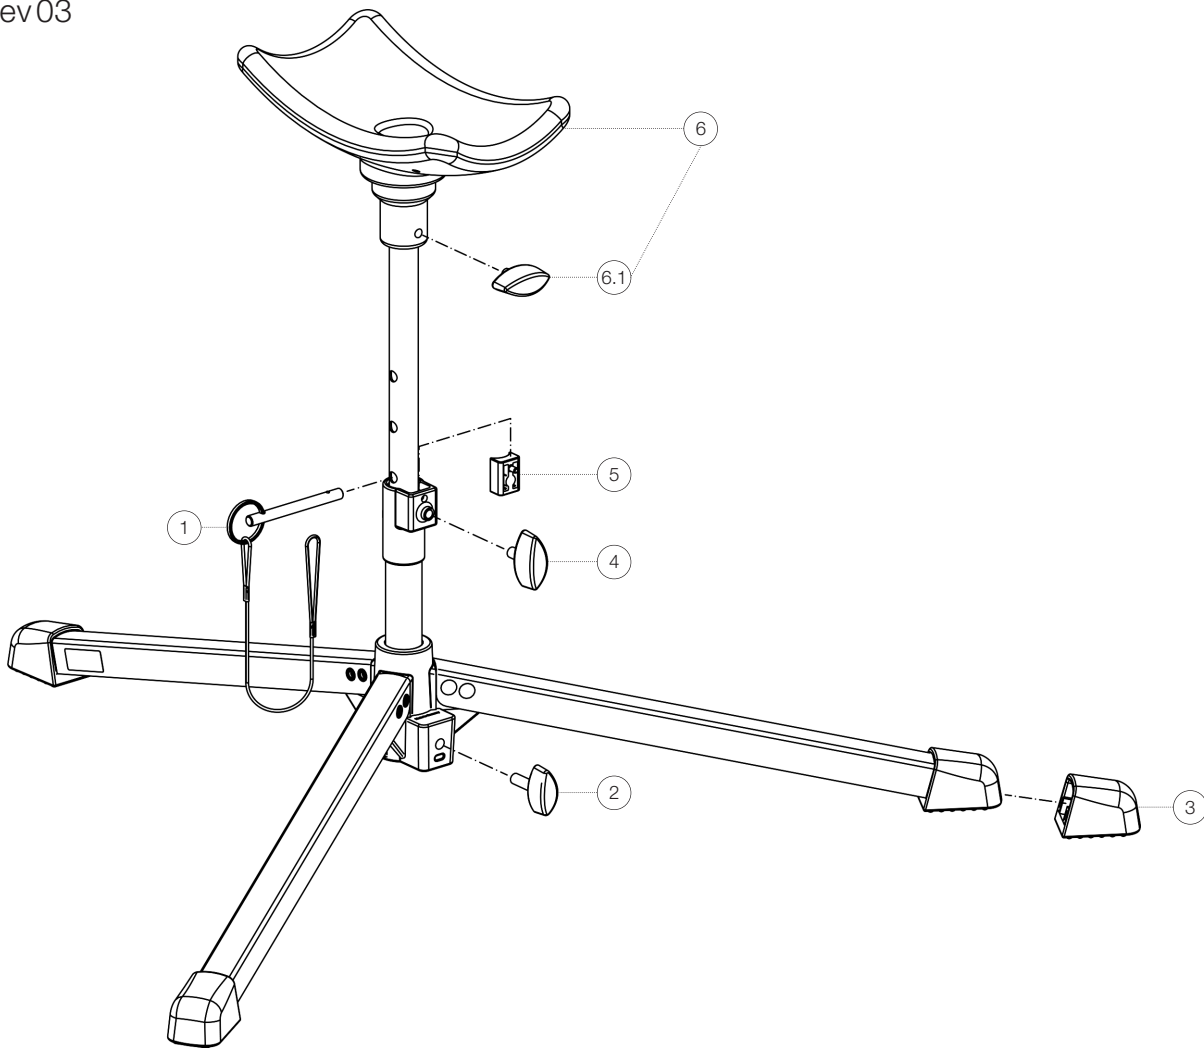

Ersatzteilliste

# 14952 Tuba-Spielständer für Kinder

14952-020-55 - schwarz

\*Rev03

Position	Bezeichnung	Artikel-Nr.	Stück
1	Sicherungsstift mit Kordel und Ring	03-22-674-00	1
2	Klemmschraube M6 x 18 mm	01-81-945-55	1
3	Parkettschoner	01-84-875-55	3
4	Klemmschraube M6 x 14 mm	01-83-050-55	1
5	Klemmstück mit Zapfen R7,5	01-86-630-55	1
6	Spielständerauflage komplett	6-14950-2-55	1
6.1	Klemmschraube M6 x 12 mm	01-83-040-55	1