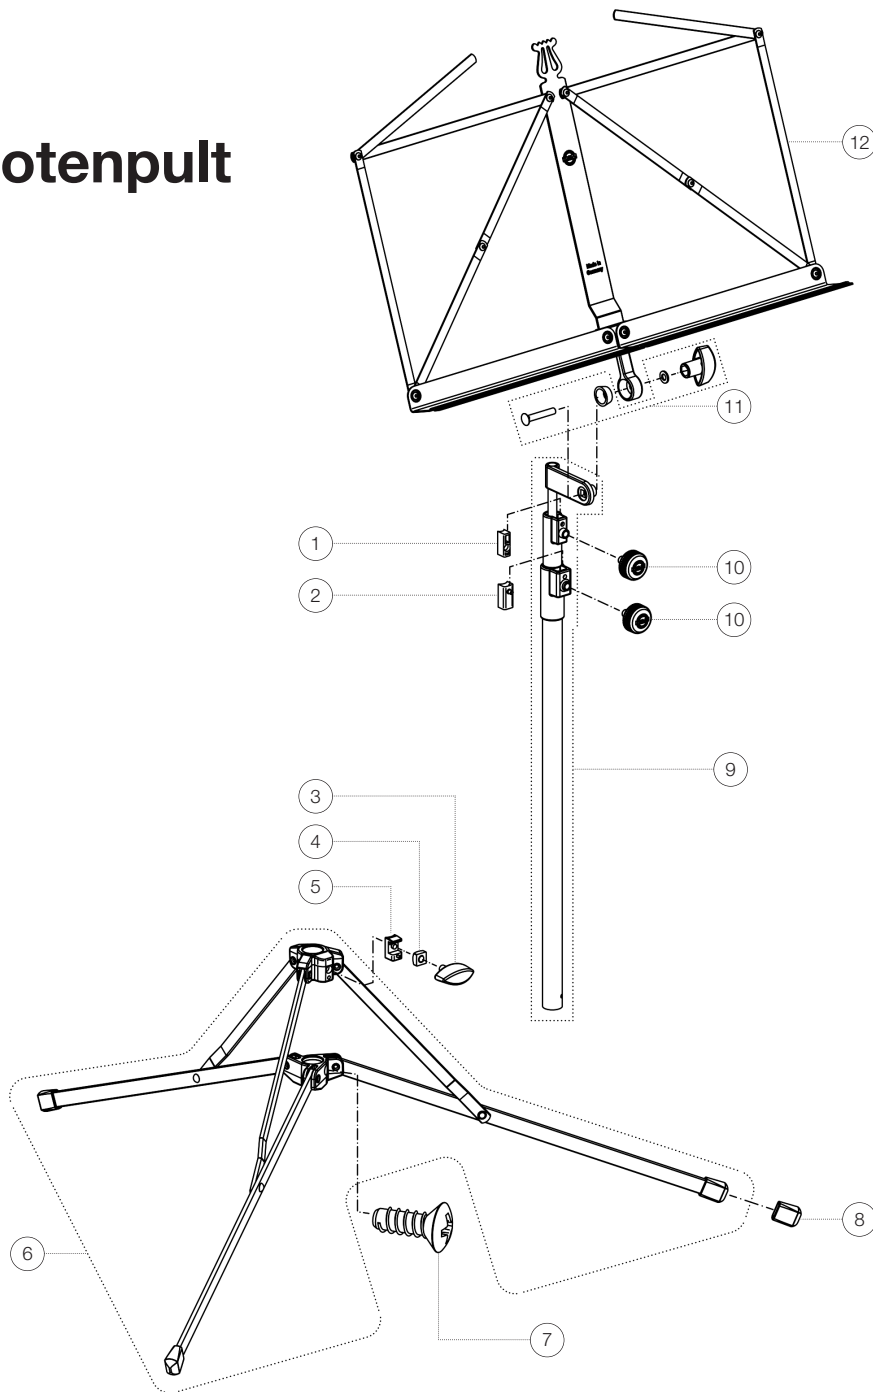

Ersatzteilliste

100/5 Notenpult

10050-000-59 - rot

*Rev 02

Position	Bezeichnung	Artikel-Nr.	Stück
1	Klemmstück R3,5	01-86-610-55	1
2	Klemmstück mit Zapfen R6	01-86-620-55	1
3	Klemmschraube	01-83-050-55	1
4	Vierkantschraube M6	03-08-305-29	1
5	Klemmstück mit Zapfen R8	01-86-634-55	1
6	Fuß komplett	6-10050-2-59	1
7	Senkblechschraube	03-02-655-25	1
8	Parkettschoner	01-94-590-55	3
9	Rohrkombination komplett	3-00-000-050	1
10	Rändelschraube mit Logo M6 x 16 mm	01-82-834-55	2
11	Verschraubung vom Notenpultkopf	3-00-000-045	1
12	Notenpultkopf komplett	6-10050-1-59	1