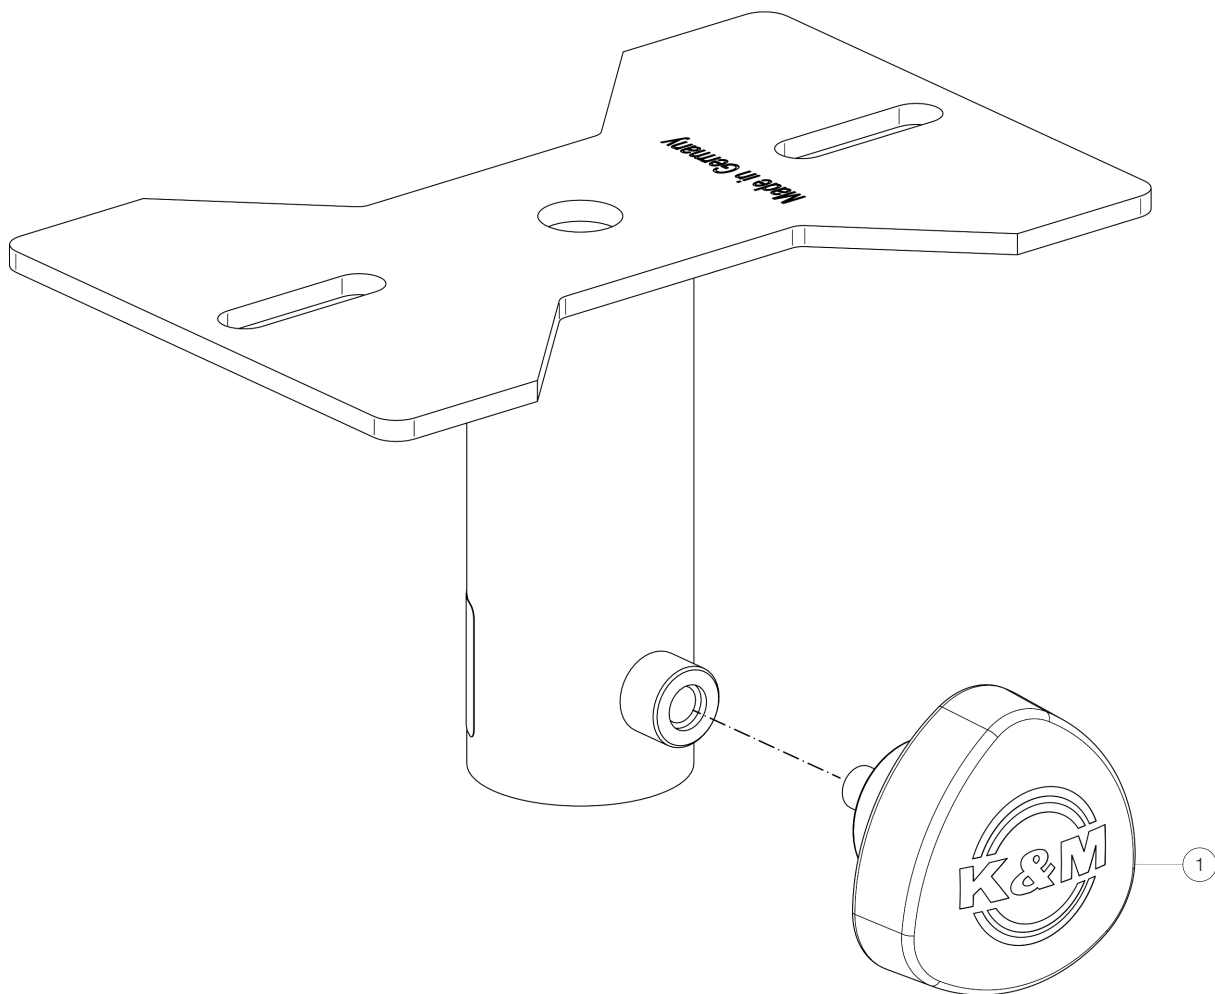

Ersatzteilliste

19580 Boxenflansch

19580-000-76 - reinweiß

*Rev01

Position	Bezeichnung	Artikel-Nr.	Stück
1	Klemmschraube mit Logo M8 x 16/33 mm	01-82-763-57	1