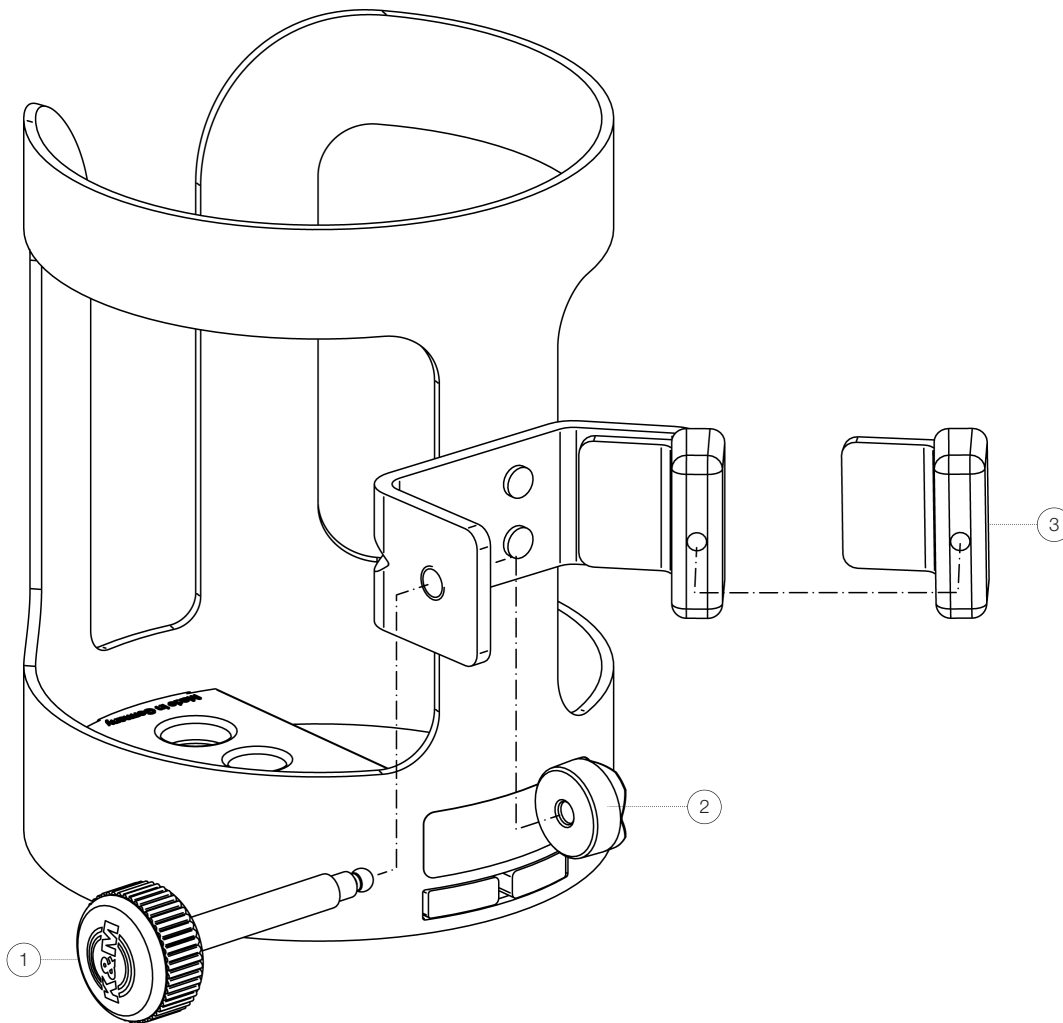

Ersatzteilliste

16022 Universal-Getränkehalter

16022-000-55 - schwarz

*Rev03

Position	Bezeichnung	Artikel-Nr.	Stück
1	Rändelschraube M6 x 50 mm	01-82-869-55	1
2	Kugeldruckstück	01-86-865-55	1
3	Schutzkappe für Klemmprisma	01-87-161-55	1