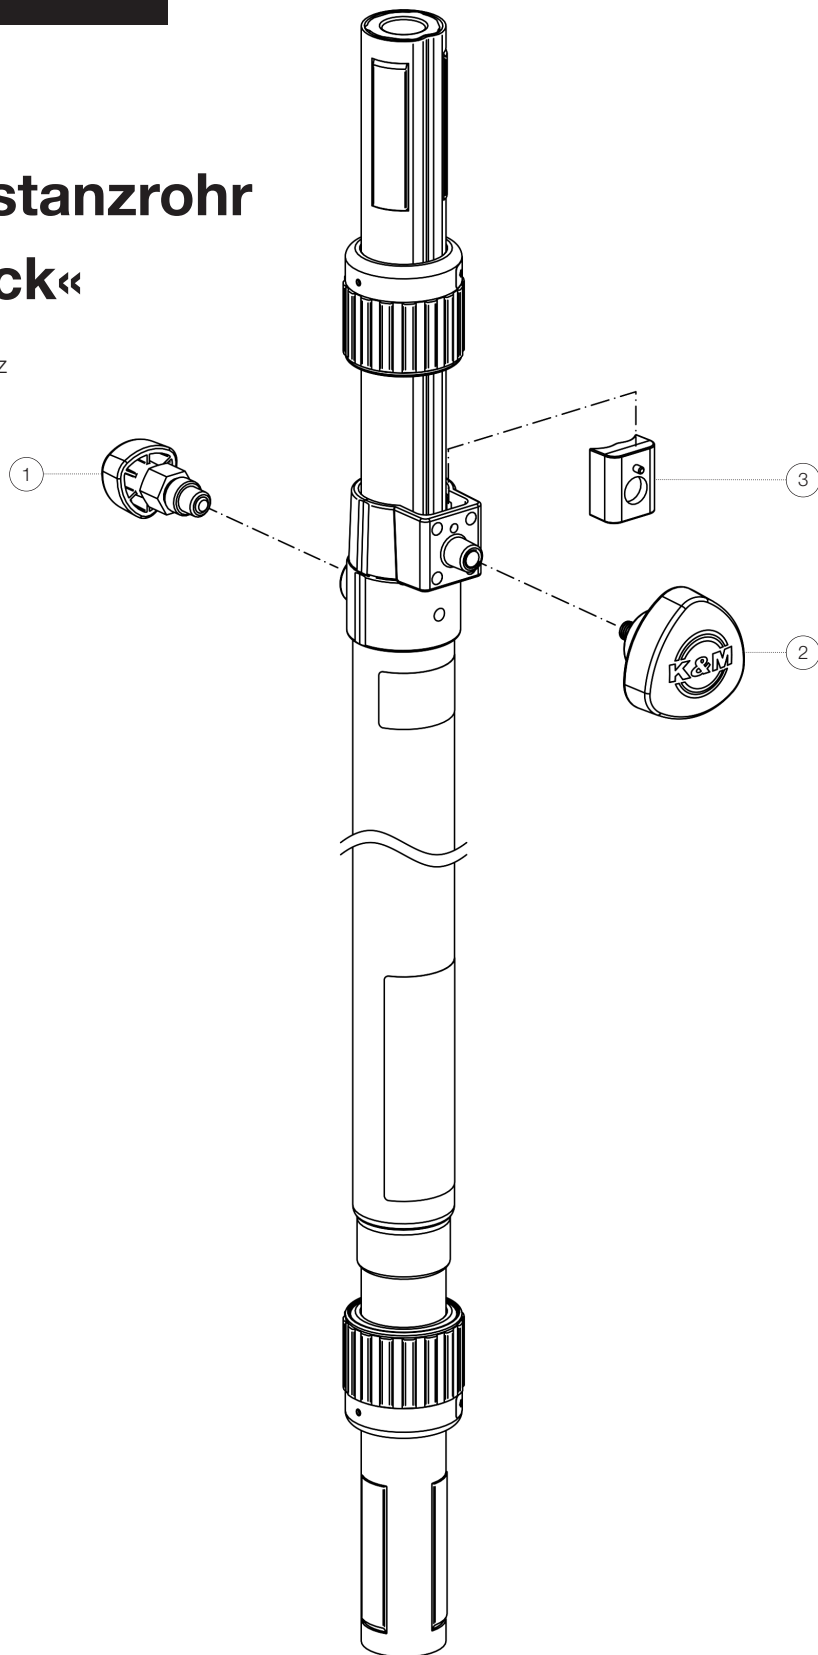

Ersatzteilliste

# 21366 Distanzrohr »Ring Lock«

21366-014-55 - schwarz

\*Rev02

Position	Bezeichnung	Artikel-Nr.	Stück
1	Rasterung komplett	6-21460-5-00	1
2	Klemmschraube mit Logo M8 x 16/33 mm	01-82-763-55	1
3	Klemmstück mit Nut R17	6-86710-1-55	1