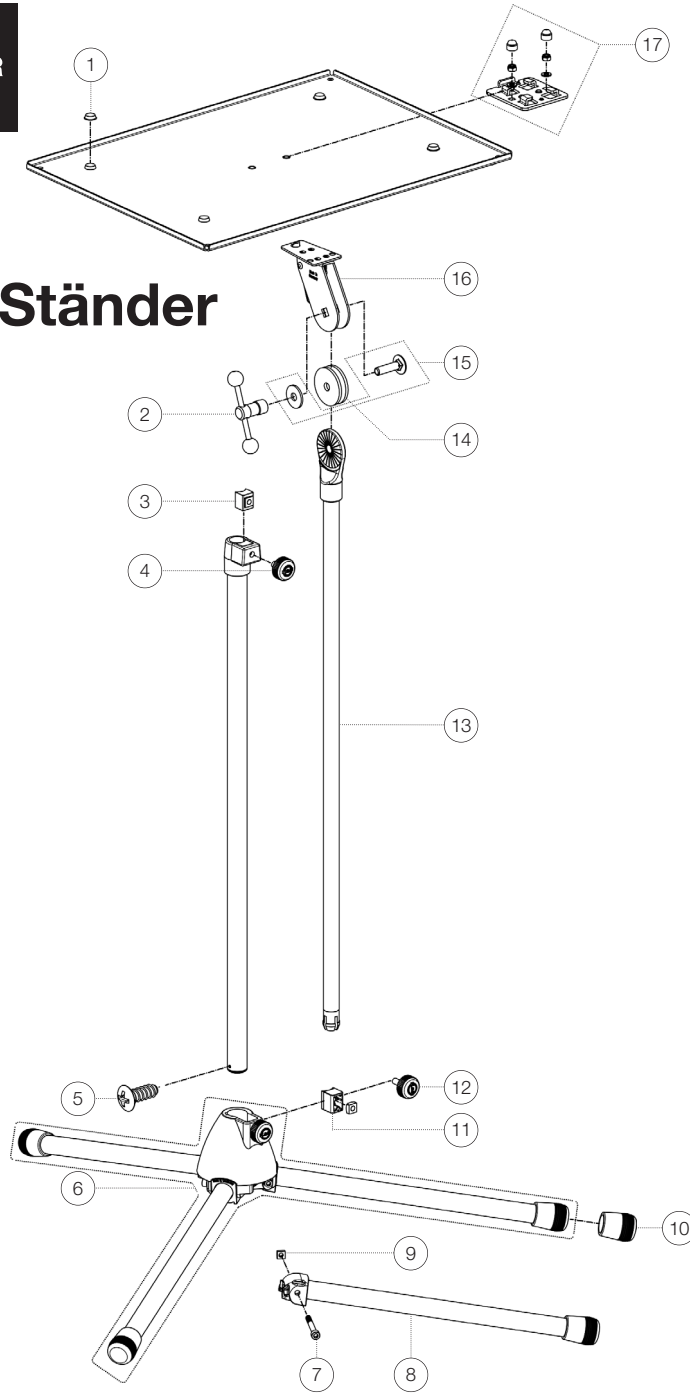

Ersatzteilliste

# 12155 Laptop-Ständer

12155-000-55 - schwarz

\*Rev 08

| Position | Bezeichnung                                | Artikel-Nr.  | Stück |
|----------|--|--------------|-------|
| 1        | Bumpon ø 12,7 x 3,5 mm (4er Set)           | 01-09-015-55 | 1     |
| 2        | Knebel mit Knebelmutter                    | 6-30351-1-55 | 1     |
| 3        | Klemmstück mit Zapfen R8                   | 6-86633-1-55 | 1     |
| 4        | Rändelschraube mit Logo M6 x 16 mm         | 01-82-834-55 | 1     |
| 5        | Linsenkopfschraube ø 3,5 x 9,5 mm          | 03-02-655-25 | 1     |
| 6        | Sockel mit Füßen                           | 3-00-000-036 | 1     |
| 7        | Innensechskantschraube M5 x 45 mm          | 03-02-185-45 | 3     |
| 8        | Fußrohr komplett                           | 6-82730-1-55 | 3     |
| 9        | Vierkantschraube M5                        | 03-08-210-29 | 3     |
| 10       | Parkettschoner                             | 01-84-882-55 | 3     |
| 11       | Klemmstück mit Zapfen R10                  | 6-86642-1-55 | 1     |
| 12       | Rändelschraube mit Logo M6 x 22 mm         | 01-82-948-55 | 1     |
| 13       | Auszugrohr mit Pilz ø16 mm komplett        | 6-11810-3-55 | 1     |
| 14       | Gummischeibe                               | 03-21-161-55 | 2     |
| 15       | Verschraubung Schwenkarm                   | 3-00-000-019 | 1     |
| 16       | Schwenkteil mit Schnellverschluss komplett | 6-11810-5-55 | 1     |
| 17       | Zubehörbeutel Plattenhalterung             | 6-10068-1-00 | 1     |