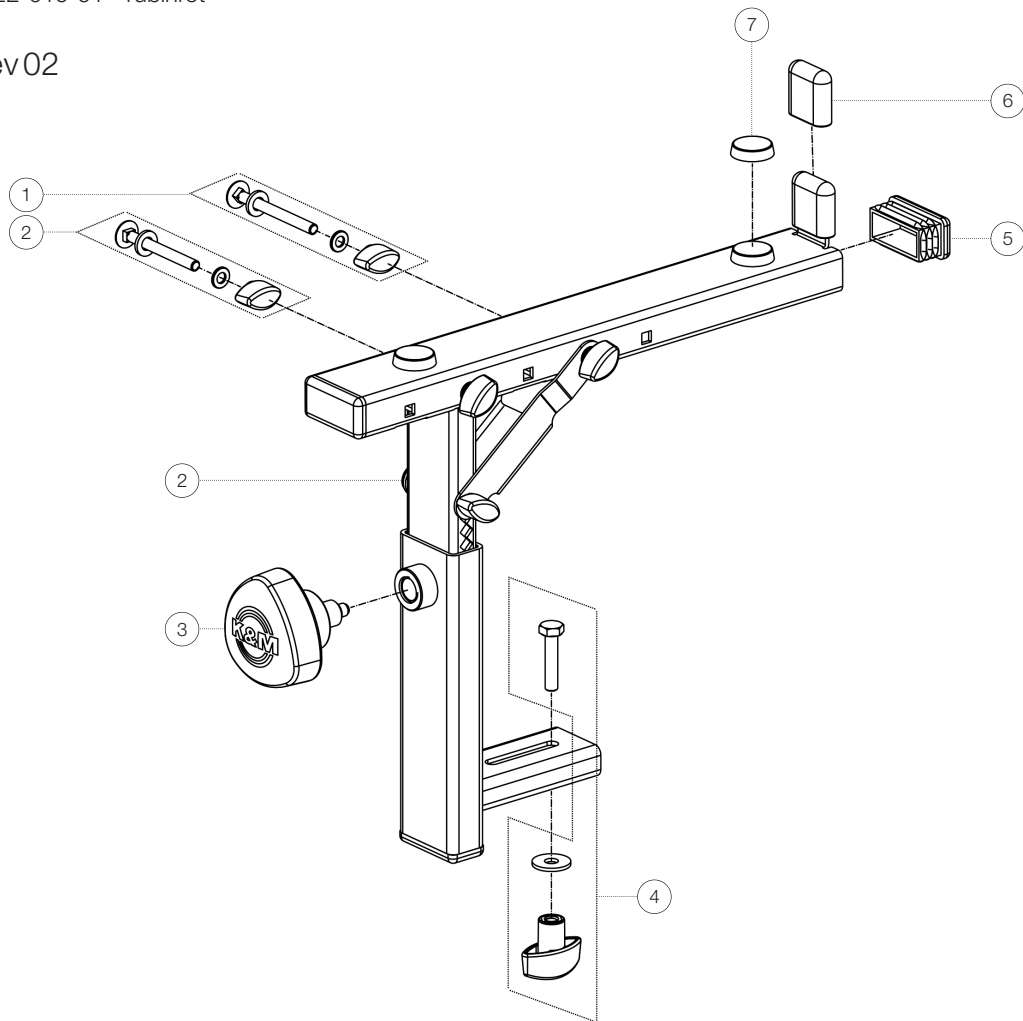

Ersatzteilliste

# 18822 Aufsatz

18822-019-91 - rubinrot

\*Rev 02

Position	Bezeichnung	Artikel-Nr.	Stück
1	Verschraubung	3-00-000-121	1
2	Verschraubung	3-00-000-120	2
3	Rast-Klemmschraube komplett mit Logo	6-18810-2-55	1
4	Verschraubung der Auflage	3-00-000-119	1
5	Kunststoff Gleiter 40 x 20 mm	03-20-830-55	3
6	Parkettshoner 20 x 5 mm	01-94-700-55	1
7	Bumpon ø 20 x 5 mm (4er Set)	01-09-019-55	1