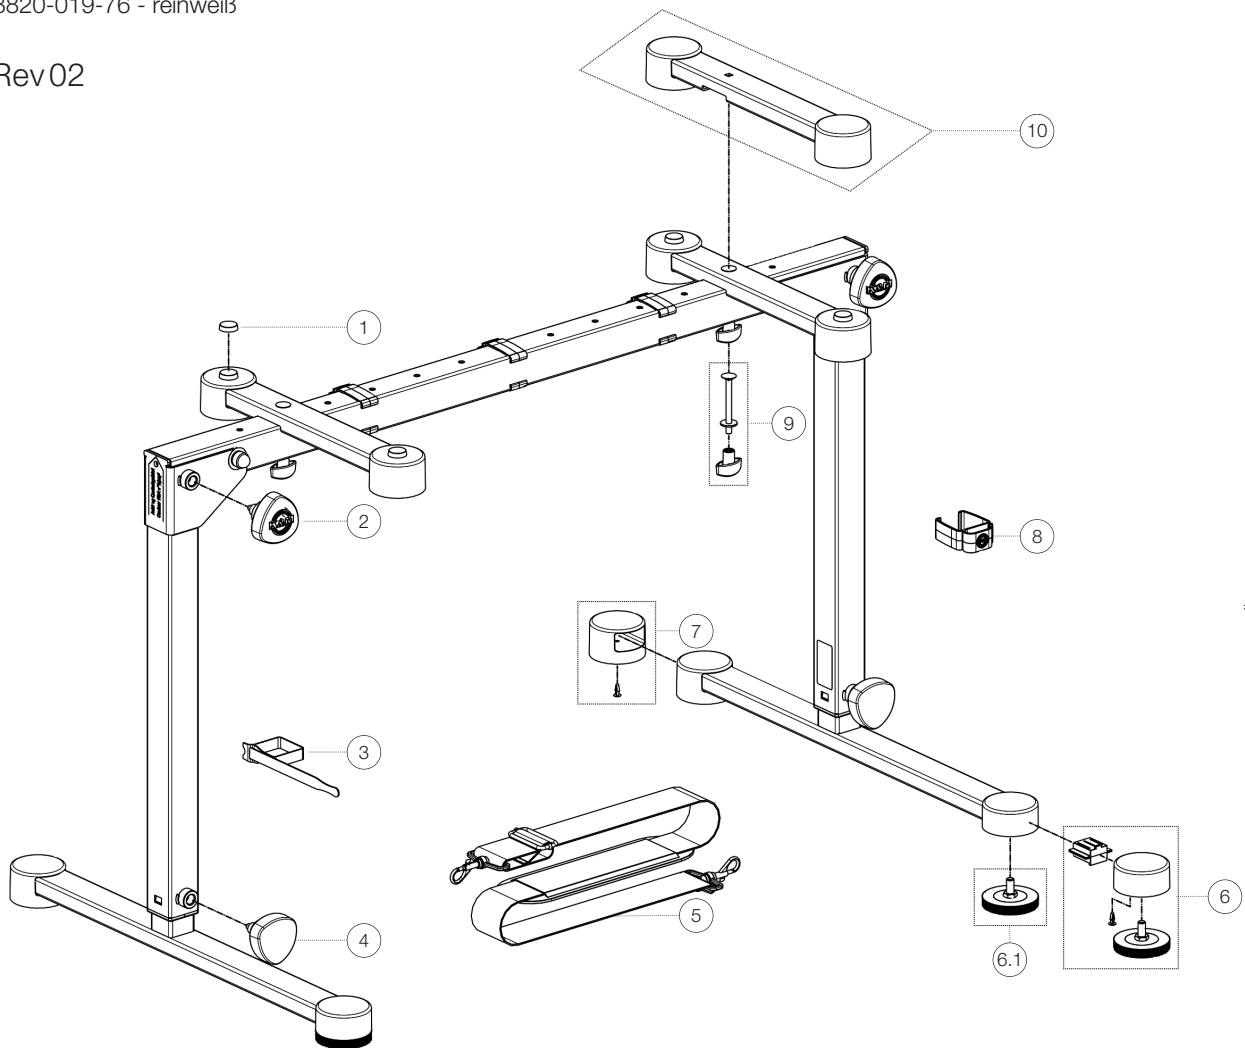

Ersatzteilliste

18810 Keyboardtisch »Omega Pro«

18820-019-76 - reinweiß

*Rev 02

Position	Bezeichnung	Artikel-Nr.	Stück
1	Bumpon ø 20 x 5 mm (4er Set)	01-09-019-55	1
2	Rast-Klemmschraube komplett mit Logo	6-18810-2-55	2
3	One-Wrap-Strap 20 x 330 mm	03-22-770-55	4
4	Rast-Klemmschraube komplett	6-18810-1-55	2
5	Tragegurt	03-76-530-55	1
6	Parkettschoner mit Bodenausgleich komplett	3-00-000-127	2
6.1	Verstellteller komplett	6-18810-6-55	2
7	Parkettschoner mit Treibstift	3-00-000-044	6
8	Kabelklemme für »Omega« (2er Set)	18809-000-55	2
9	Verschraubung der Auflage	3-00-000-119	2
10	Auflagerohr	6-18810-4-76	2