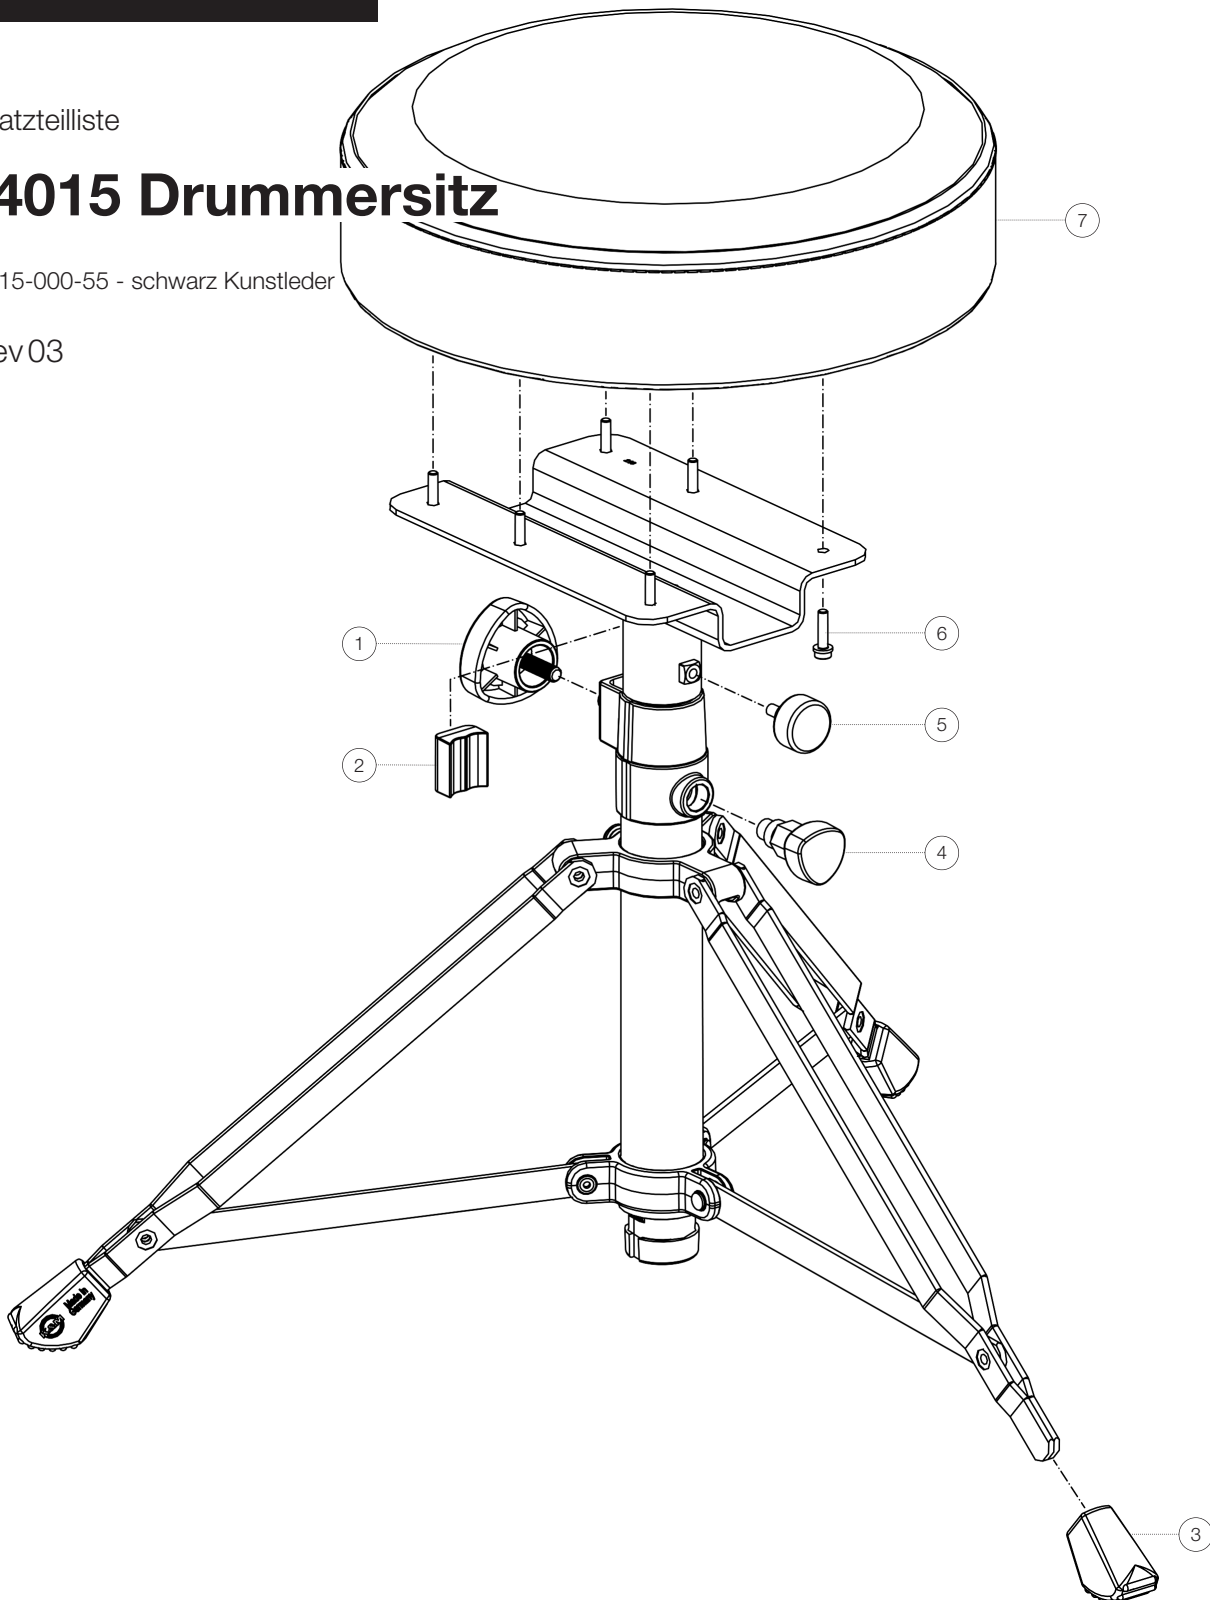

Ersatzteilliste

14015 Drummersitz

14015-000-55 - schwarz Kunstleder

*Rev 03

Position	Bezeichnung	Artikel-Nr.	Stück
1	Klemmschraube mit Logo M8 x 16/33 mm	01-82-763-55	1
2	Klemmstück mit Nut	6-86710-1-55	1
3	Parkettschoner	01-84-725-55	3
4	Rasterung komplett	6-21460-5-00	1
5	Klemmschraube M6 x 12 mm	01-81-735-55	1
6	Inbusschraube mit Flansch M5 x 20 mm	03-02-147-29	6
7	Polstersitz	03-55-632-55	1