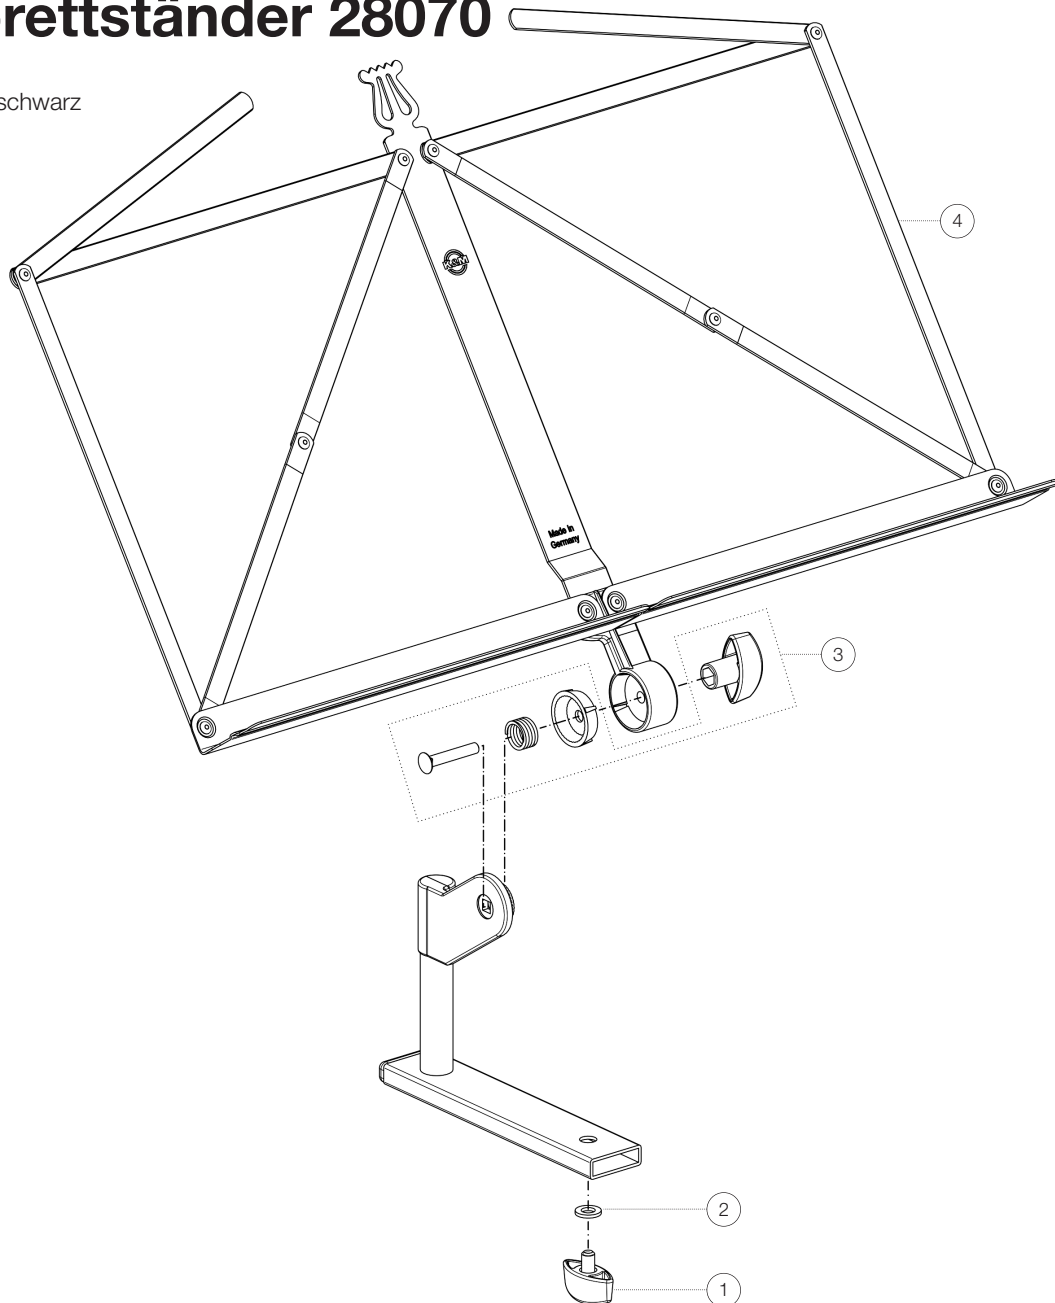

Ersatzteilliste

11515 Notenablage für Hackbrettständer 28070

11515-000-55 - schwarz

*Rev01

Position	Bezeichnung	Artikel-Nr.	Stück
1	Klemmschraube M6 x 12 mm	01-83-040-55	1
2	U-Scheibe	03-11-405-25	1
3	Verschraubung vom Notenpultkopf	3-00-000-005	1
4	Notenpultkopf komplett	6-10065-1-55	1