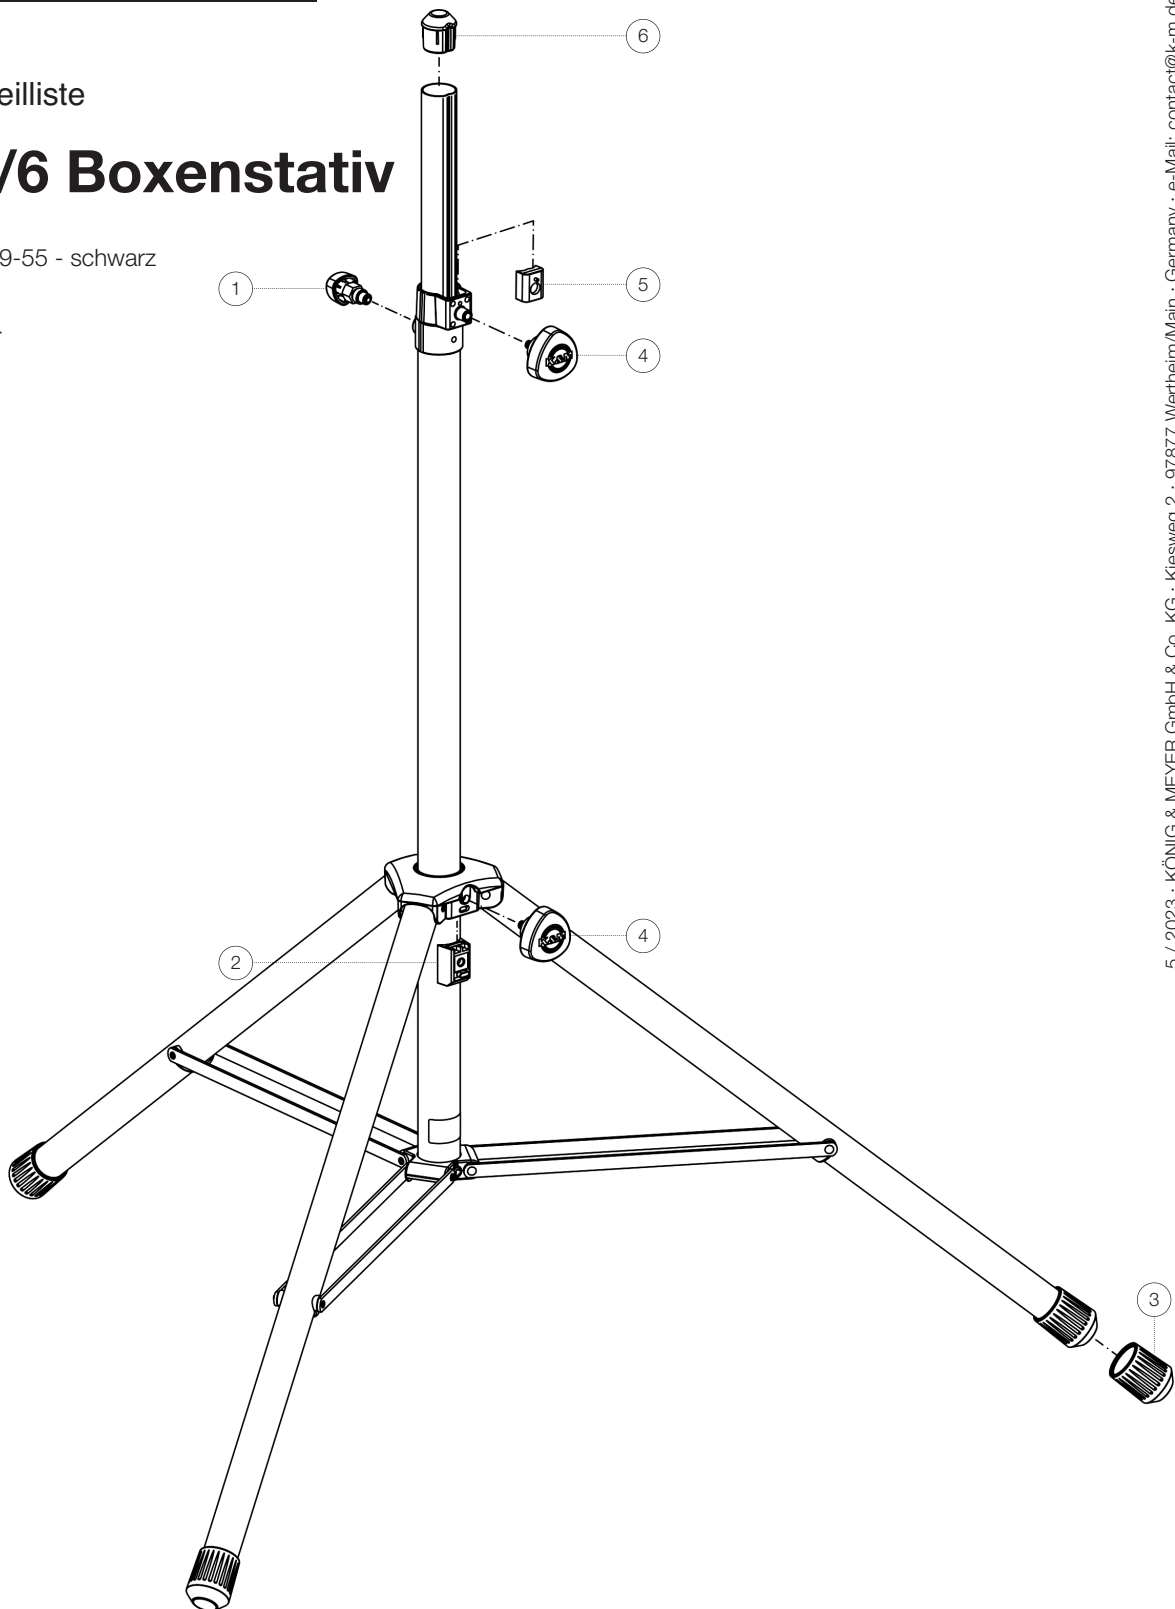

Ersatzteilliste

214/6 Boxenstativ

21460-009-55 - schwarz

*Rev04

Position	Bezeichnung	Artikel-Nr.	Stück
1	Rasterung komplett	6-21460-5-00	1
2	Klemmstück mit Zapfen R21	6-86735-1-55	1
3	Parkettschoner	01-84-935-55	3
4	Klemmschraube mit Logo M8 x 16/33 mm	01-82-763-55	2
5	Klemmstück mit Nut R17	6-86710-1-55	1
6	Aufsteckhilfe	01-84-995-62	1