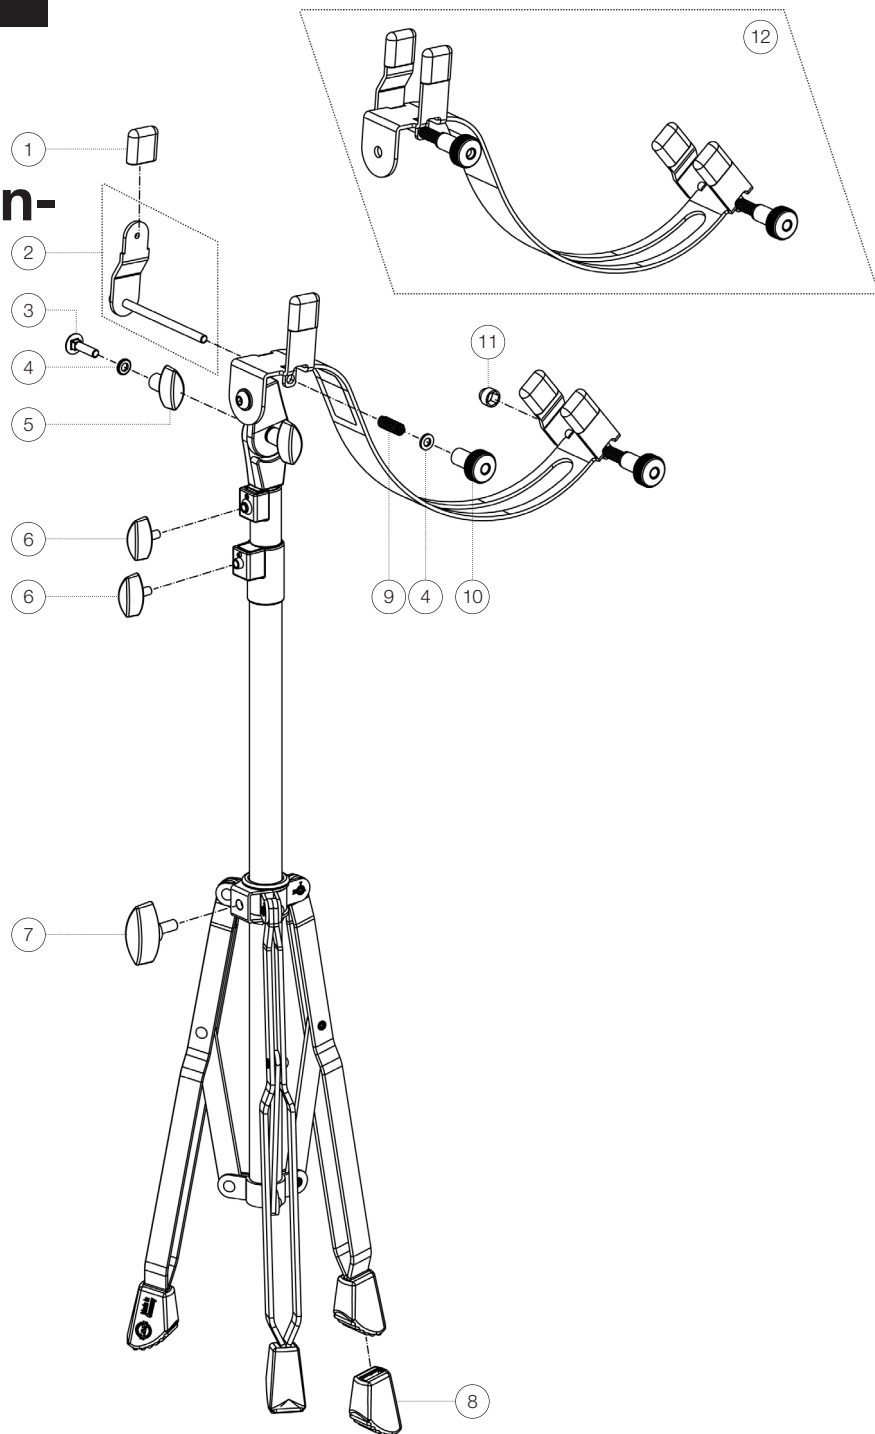

Ersatzteilliste

14760 Gitarren- Spielständer

14760-000-55 - schwarz

*Rev03

Position	Bezeichnung	Artikel-Nr.	Stück
1	Parkettschoner 20 x 5 mm	01-94-700-55	4
2	Anschlagwinkel mit Schraube und Kappe komplett	6-14760-4-55	2
3	Schloßschraube M6 x 25 mm	03-07-320-29	1
4	U-Scheibe ø 6,4 mm	03-11-405-25	3
5	Klemmmutter M6	01-83-260-55	1
6	Klemmschraube M6 x 14 mm	01-83-050-55	2
7	Klemmschraube M8 x 18 mm	01-83-822-55	1
8	Parkettschoner 17 x 6 mm	01-84-725-55	3
9	Druckfeder	03-15-150-00	2
10	Stellmutter kurz	01-06-435-25	2
11	Schutzkappe M6	03-20-410-55	2
12	E-Gitarrenhalterung komplett	6-14760-6-55	1