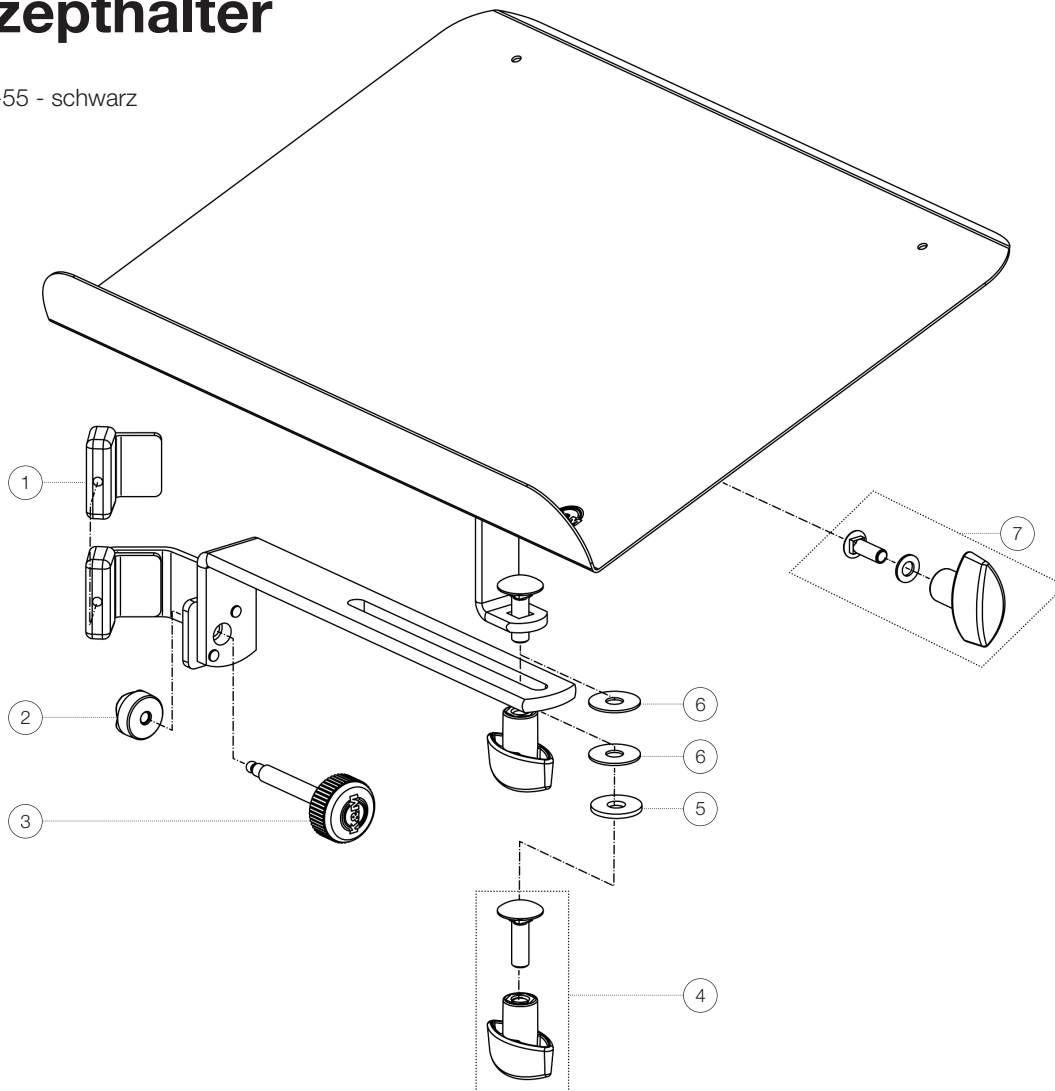

# 115/2 Noten- und Konzepthalter

11520-000-55 - schwarz

\*Rev02

Position	Bezeichnung	Artikel-Nr.	Stück
1	Schutzkappe für Klemmprisma	01-87-161-55	1
2	Kugeldruckstück	01-86-865-55	1
3	Rändelschraube mit Logo M6 x 50 mm	01-82-864-55	1
4	Verschraubung	3-00-000-093	1
5	U-Scheibe	03-11-430-25	1
6	Fiberscheibe	03-21-430-59	2
7	Verschraubung der Notenpulltplatte	3-00-000-054	1