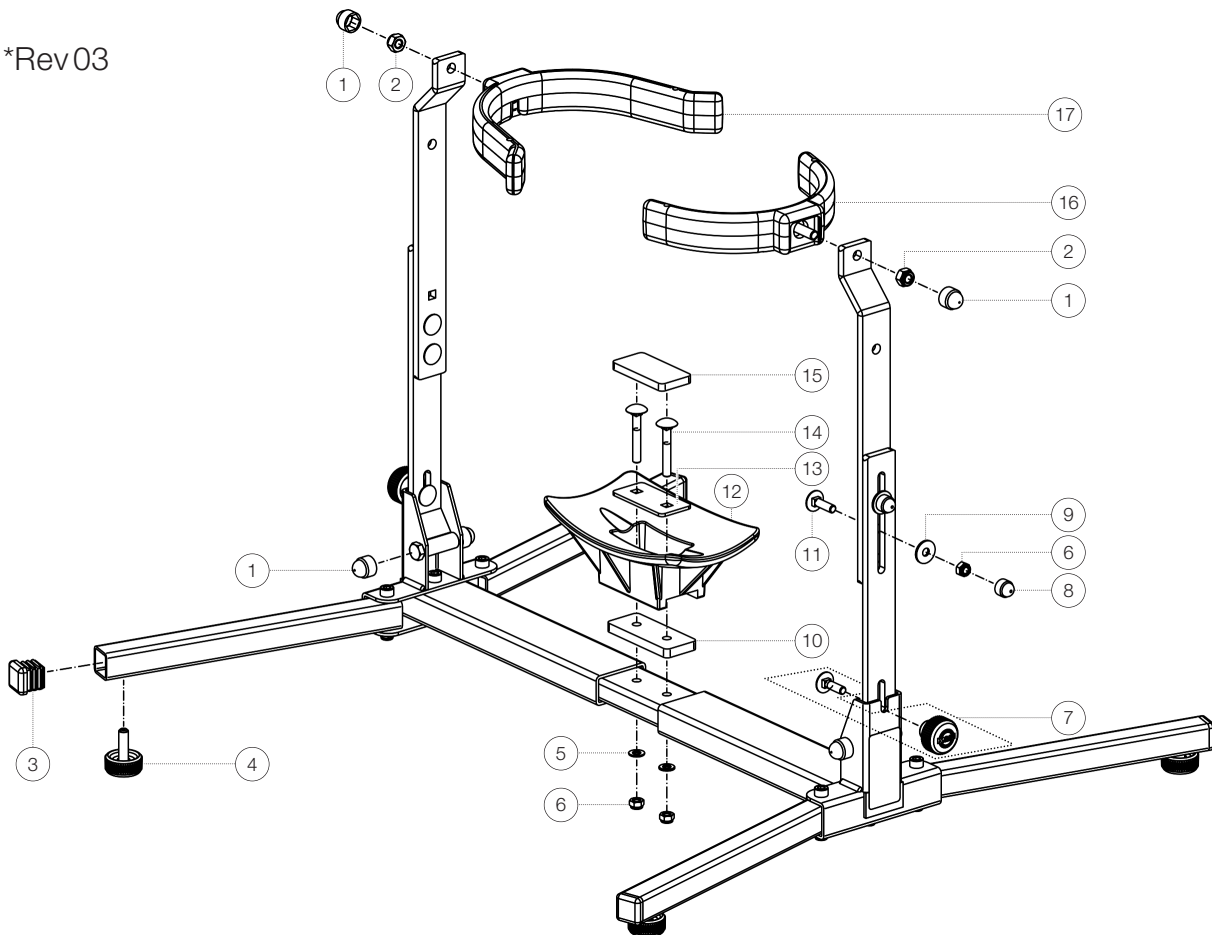

Ersatzteilliste

# 14945 Kaiserbassständer

14945-000-55 - schwarz

\*Rev 03

Position	Bezeichnung	Artikel-Nr.	Stück
1	Schutzkappe M6	03-20-410-55	6
2	Sicherungsmutter M6	03-08-340-29	4
3	Kunststoff Gleiter 18 x 18 mm	03-20-720-55	4
4	Rändelschraube ohne Logo M6 x 22 mm	01-82-837-55	4
5	U-Scheibe ø 5,3 mm	03-11-310-25	2
6	Sicherungsmutter M5	03-08-240-29	12
7	Verschraubung	3-00-000-100	2
8	Schutzkappe M5	03-20-405-55	4
9	U-Scheibe ø 5,3 mm	03-11-330-25	4
10	Distanzplatte	02-55-609-55	1
11	Schlossschraube M5 x 18 mm	03-07-128-25	6
12	Tubeauflage	01-89-095-55	1
13	Verstärkungsplatte	02-50-282-55	1
14	Schlossschraube M5 x 35 mm	03-07-160-29	2
15	Polyethylen Schaum selbstklebend 50 x 25 x 5 mm	03-21-590-55	1
16	Anlagebügel ummantelt	6-14410-1-55	1
17	Anlagebügel ummantelt "groß"	6-14940-2-55	1