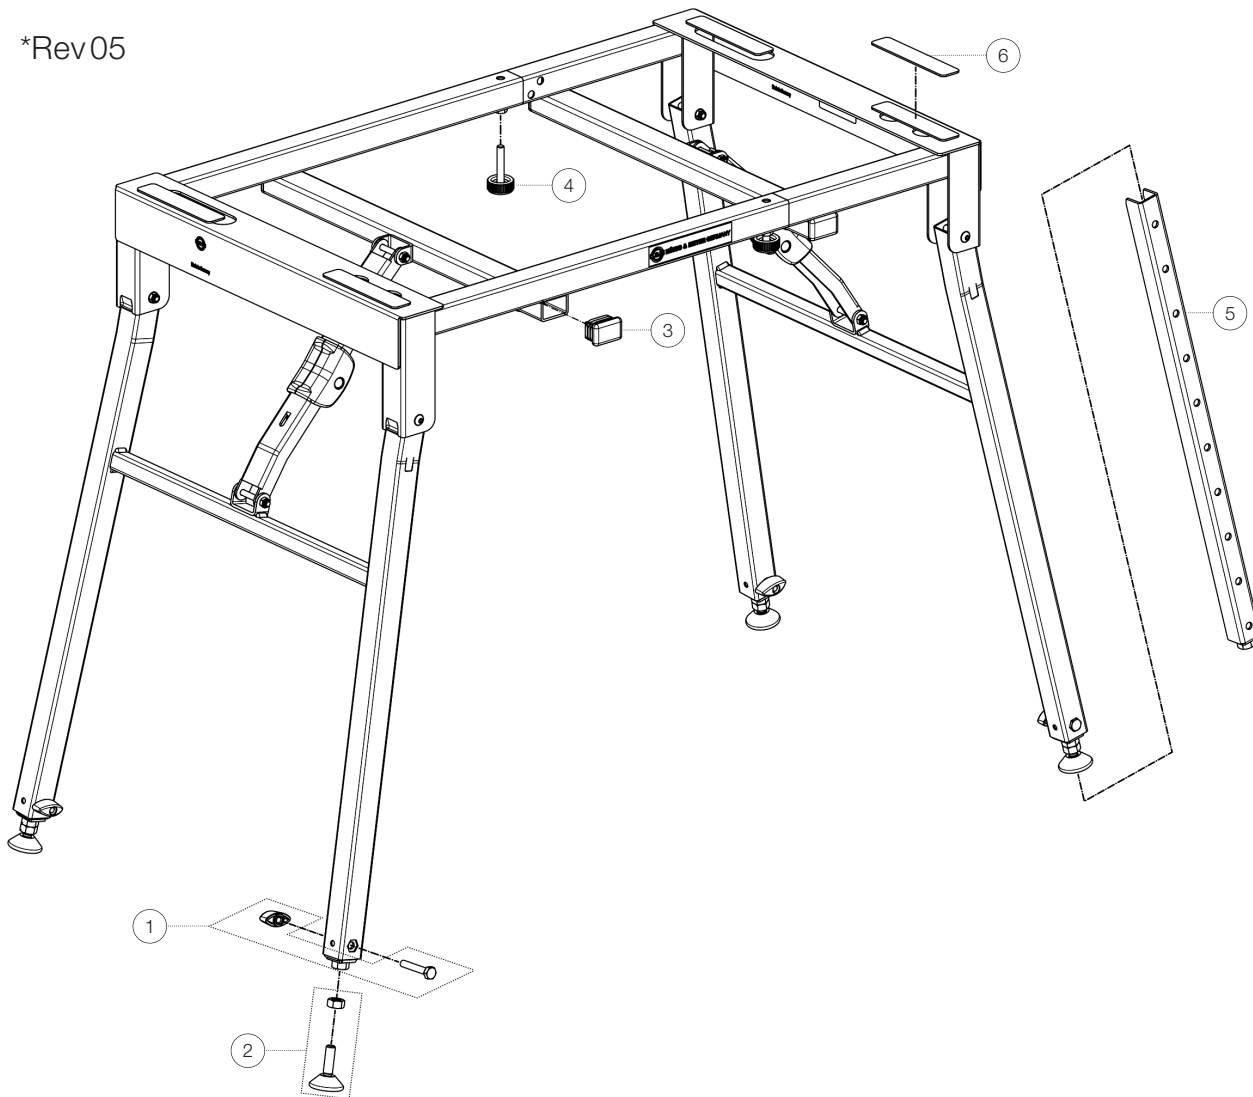

Ersatzteilliste

18950 Keyboard-Klapptisch

18950-017-55 - schwarz

*Rev 05

Position	Bezeichnung	Artikel-Nr.	Stück
1	Verschraubung	3-00-000-132	4
2	Stellteiler mit Mutter	3-00-000-133	4
3	Kunststoff Gleiter 30 x 20 mm	03-20-781-55	4
4	Rändelschraube M6 x 30,5 mm	01-82-851-55	2
5	U-Höhenverstellung komplett	5-18950-13-55	4
6	Gummistanzteil 100 x 20 x 1,5 mm	03-21-930-55	4