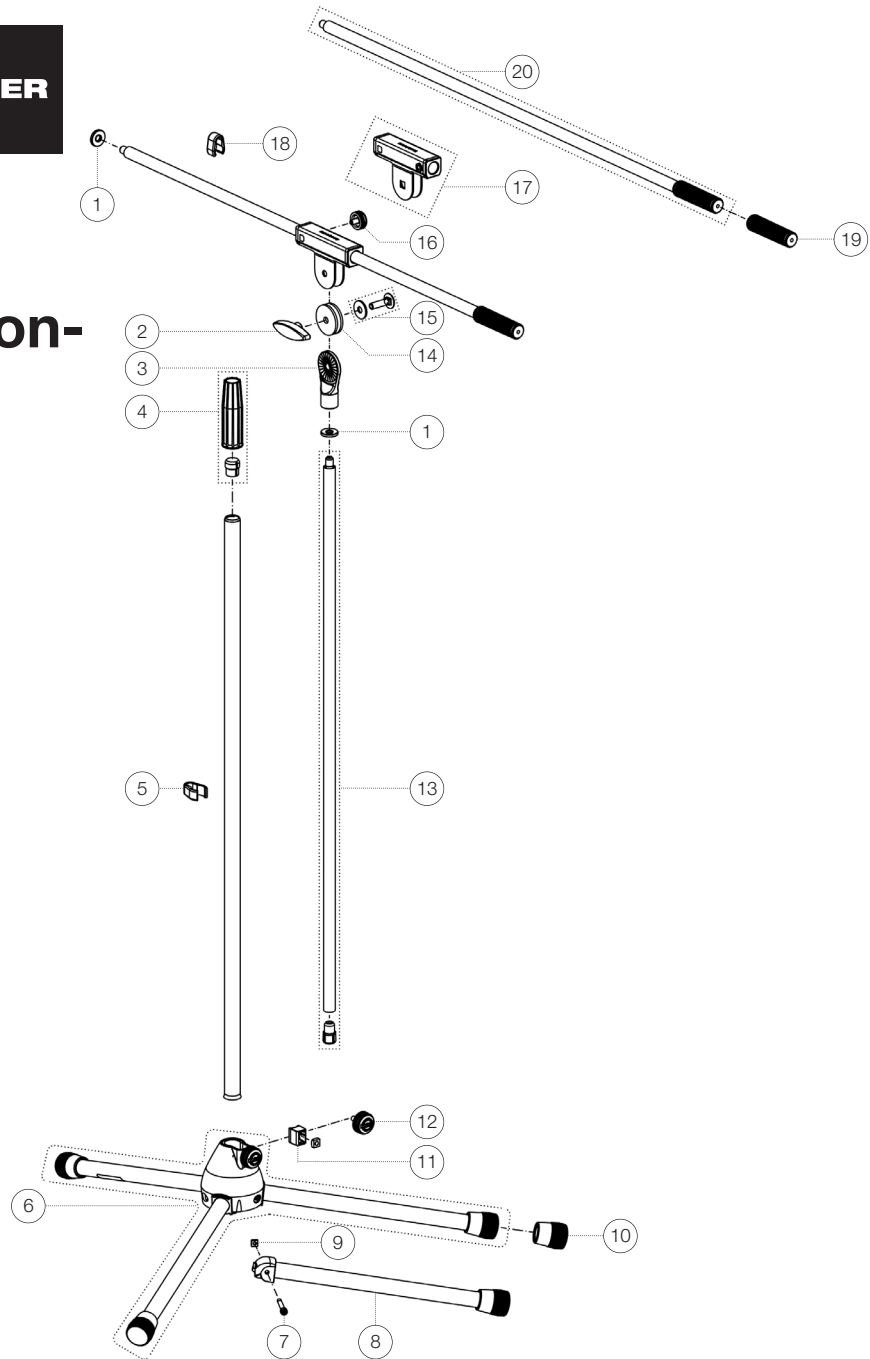

Ersatzteilliste

# 210/6 Mikrofon- stativ

21060-300-55 - schwarz

\*Rev06

Position	Bezeichnung	Artikel-Nr.	Stück
1	Aluminium-Rändelscheibe	03-31-550-15	2
2	Klemmmutter M8	01-83-981-55	1
3	Pilz 3/8"	02-40-430-55	1
4	Spannmuffe mit Spannring	3-00-000-018	1
5	Kabelhalter ø 20 mm	01-85-970-55	1
6	Sockel mit Füßen	3-00-000-017	1
7	Zylinderkopfschraube M5 x 36 mm	03-02-176-29	3
8	Fußrohr komplett	6-21025-1-55	3
9	Vierkantschraube M5	03-08-210-29	3
10	Parkettschoner	01-84-980-55	3
11	Klemmstück mit Zapfen R10 komplett	6-86642-1-55	1
12	Rändelschraube mit Logo M6 x 16 mm	01-82-948-55	1
13	Auszugrohr mit Bremse und Gewindebolzen	6-21020-1-55	1
14	Gummischeibe	03-21-161-55	2
15	Verschraubung Schwenkarm	3-00-000-019	1
16	Rändelschraube mit Logo M6 x 12 mm	01-82-828-55	1
17	Schwenkgelenk komplett	6-27105-1-55	1
18	Kabelhalter ø 15 mm	01-85-960-55	1
19	Schwenkarmhülse	01-95-845-55	1
20	Auszugrohr mit Schwenkarmhülse und Gewindebolzen	6-21020-2-55	1