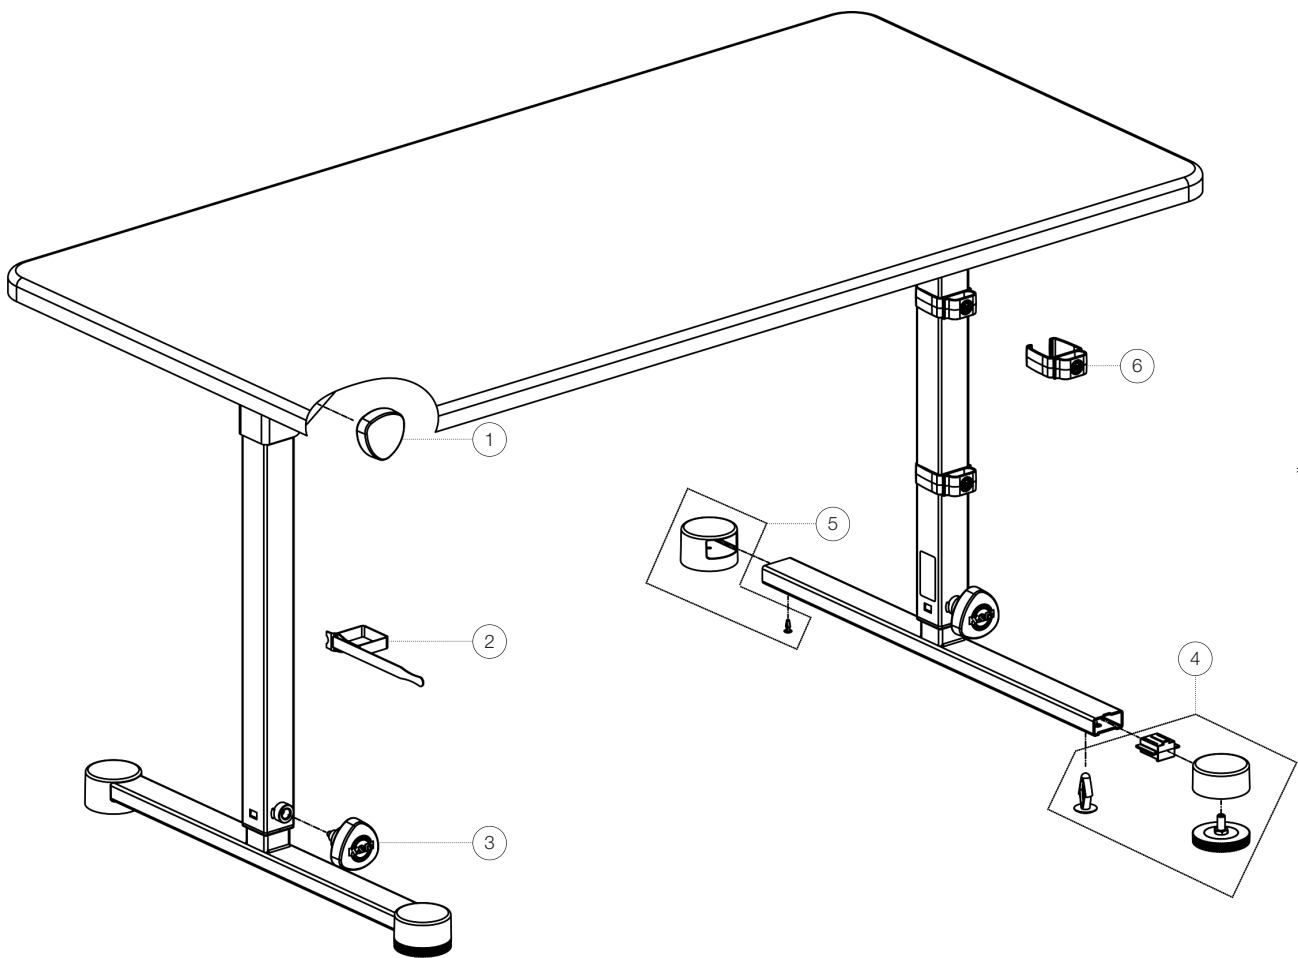

Ersatzteilliste

12170 DJ-Tisch

12170-000-55 - schwarz

*Rev01

Position	Bezeichnung	Artikel-Nr.	Stück
1	Rast-Klemmschraube komplett	6-18810-1-55	2
2	One-Wrap-Strap 20 x 330 mm	03-22-770-55	1
3	Rast-Klemmschraube komplett mit Logo	6-18810-2-55	2
4	Parkettschoner mit Bodenausgleich	3-00-000-127	2
5	Parkettschoner mit Treibstift	3-00-000-044	2
6	Kabelklemme für »Omega« (2er Set)	18809-000-55	2