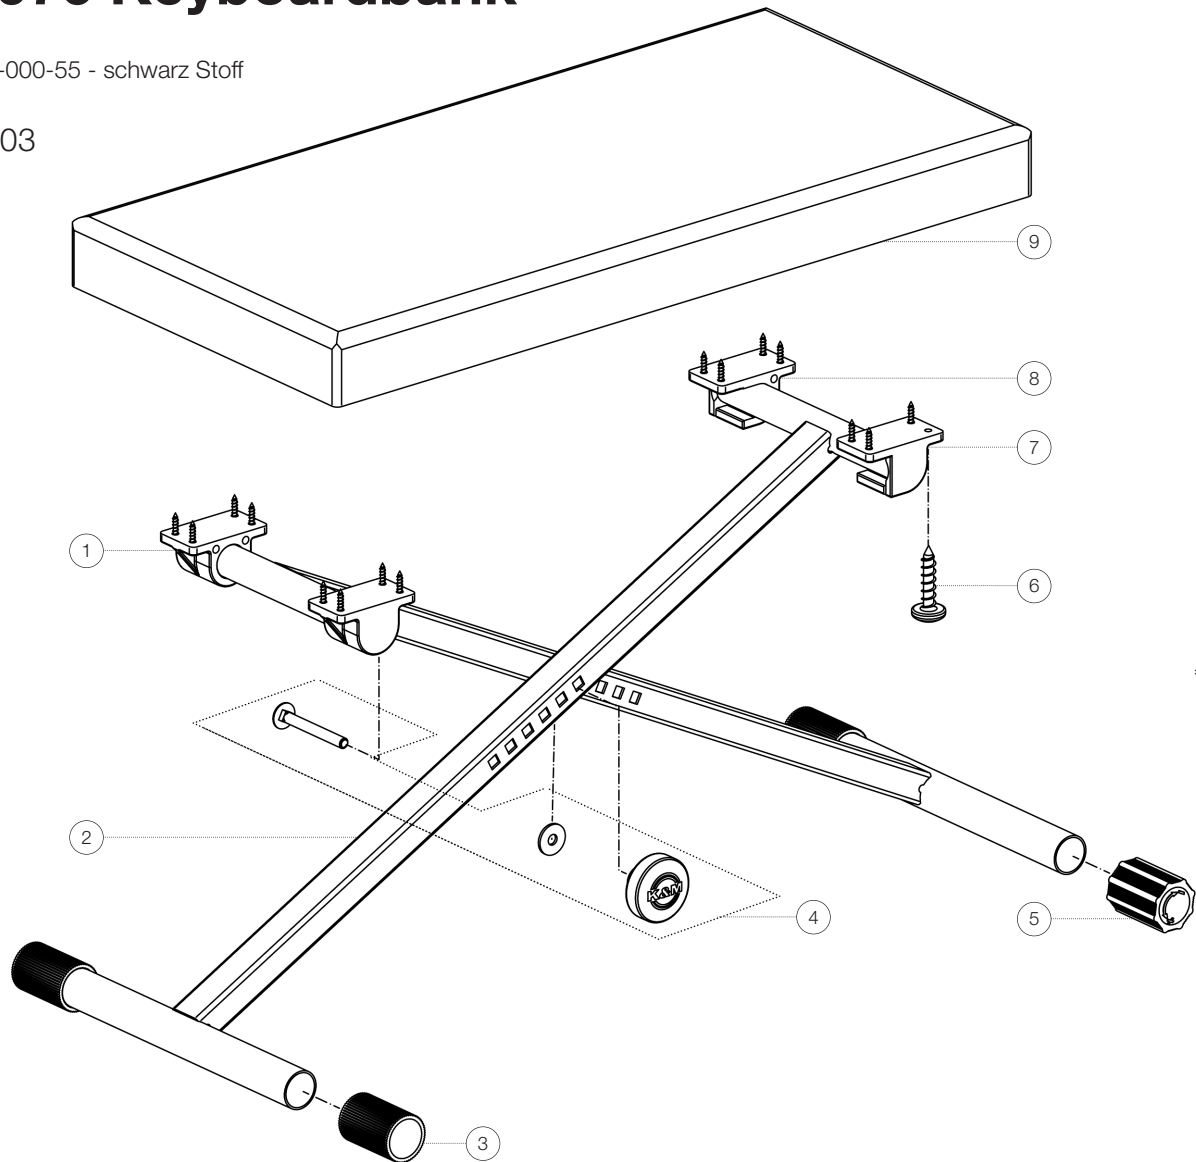

Ersatzteilliste

14076 Keyboardbank

14076-000-55 - schwarz Stoff

*Rev03

Position	Bezeichnung	Artikel-Nr.	Stück
1	Gelenkunterteil geschlossen	01-87-940-55	2
2	H-Stützrohr komplett	5-14075-1-55	2
3	Parkettschoner mit Rillen	01-84-760-55	3
4	Verschraubung	3-00-000-095	1
5	Ausgleichsparkettschoner	01-84-768-55	1
6	Pan Head Schraube 5 x 20 mm	03-06-250-29	16
7	Gelenkunterteil offen links	01-87-946-55	1
8	Gelenkunterteil offen rechts	01-87-945-55	1
9	Sitz komplett	03-55-792-55	1