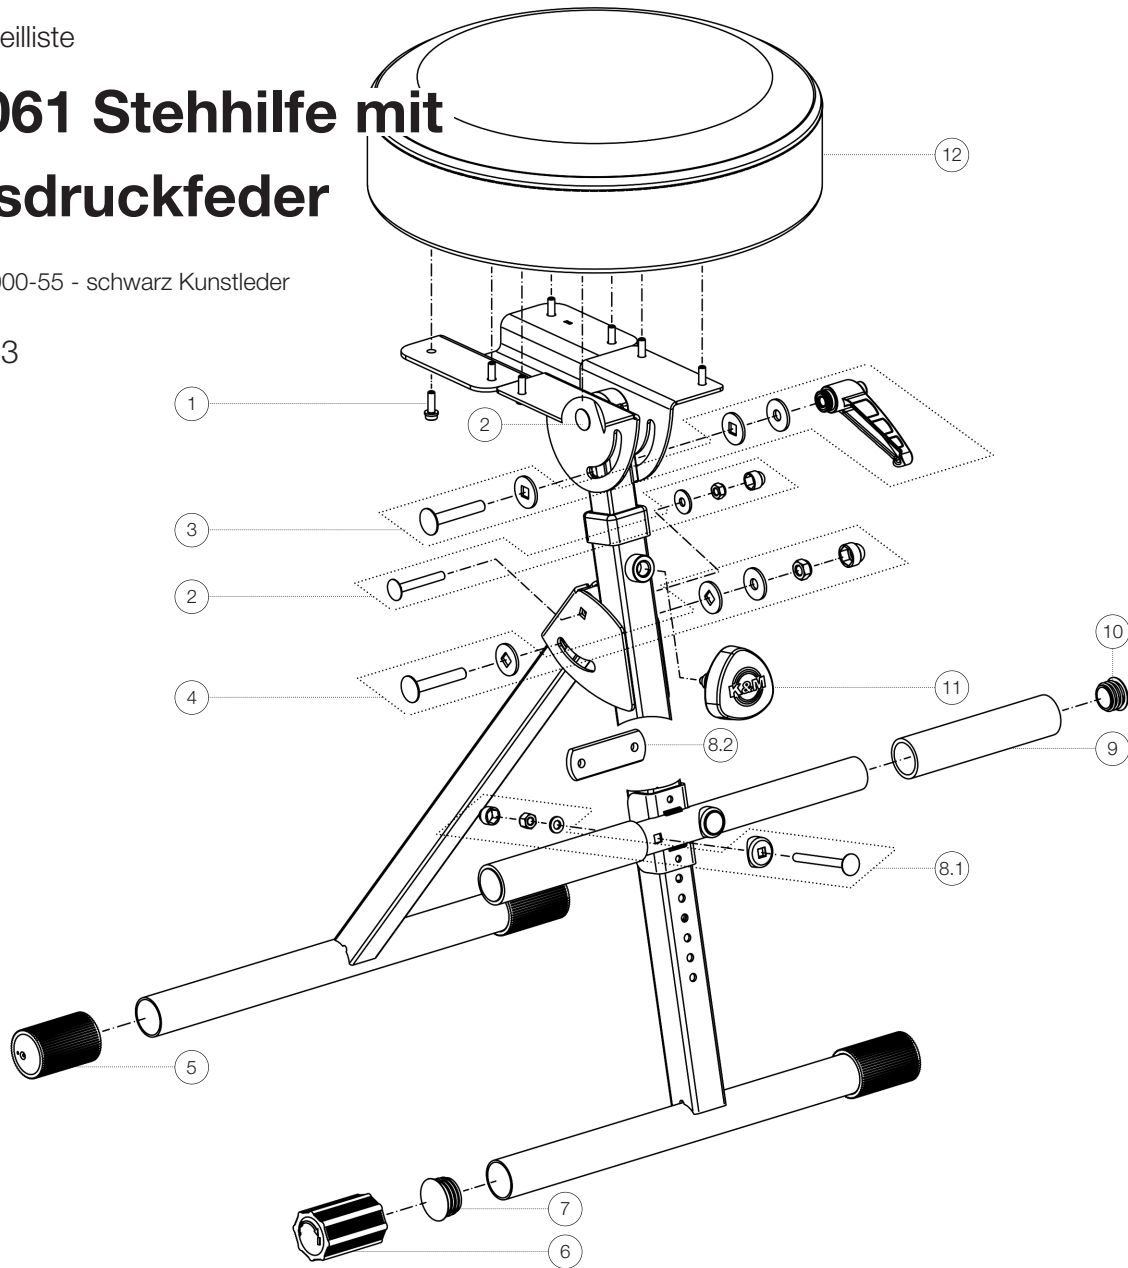

Ersatzteilliste

14061 Stehhilfe mit Gasdruckfeder

14061-000-55 - schwarz Kunstleder

*Rev 03

Position	Bezeichnung	Artikel-Nr.	Stück
1	Inbuschraube M5 x 16 mm	03-02-145-29	8
2	Verschraubung	3-00-000-105	2
3	Verschraubung mit Vierkanochscheibe und Klemmhebel	3-00-000-106	1
4	Verschraubung mit Vierkanochscheibe	3-00-000-104	1
5	Parkettschoner mit Rillen	01-84-760-55	3
6	Ausgleichsparkettschoner	01-84-768-55	1
7	Gleiter ø 27 mm	03-20-670-55	1
8	Zubehörbeutel, bestehend aus:	6-14045-1-00	1
8.1	Verschraubung mit Sattelscheibe	3-00-000-103	2
8.2	Klemmlasche	01-26-022-55	1
9	Soft-Grip-Schlauchstück	03-22-265-55	2
10	Gleiter ø 22 mm	03-20-680-55	2
11	Rast-Klemmschraube komplett mit Logo	6-18810-2-55	1
12	Polstersitz	03-55-632-55	1