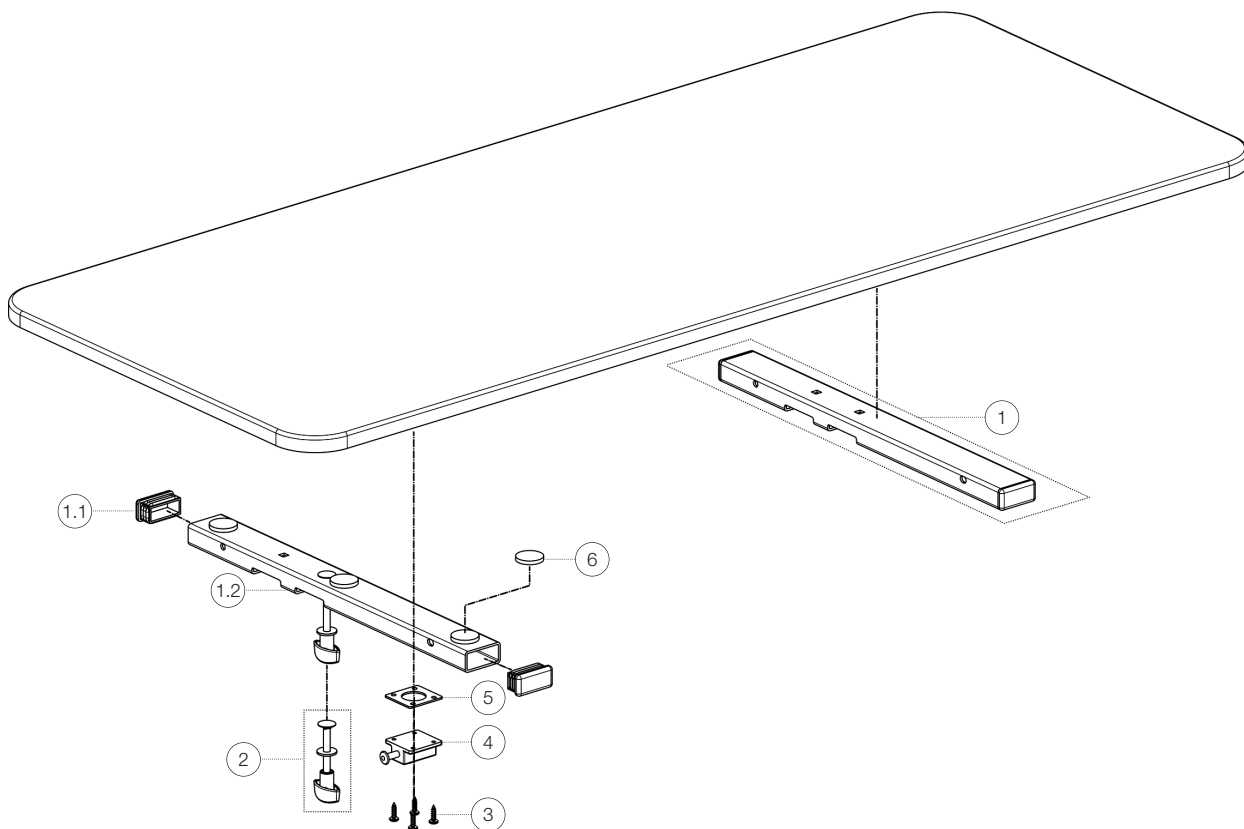

Ersatzteilliste

18803 Tischplatte für »Omega«

18803-000-55 - schwarz

*Rev03

Position	Bezeichnung	Artikel-Nr.	Stück
1	Auflagearm, bestehend aus:	3-00-000-175	2
1.1	Kunststoff Gleiter 40 x 20 mm	03-20-830-55	4
1.2	Auflagerohr	02-15-248-55	2
2	Verschraubung	3-00-000-119	2
3	Spanplattenschraube ø 4 x 15 mm	03-06-100-29	16
4	Schnapper	03-19-631-00	4
5	Distanzplatte	03-19-632-55	4
6	Filzstanzteil ø 25 x 3,5 mm	03-21-752-55	6