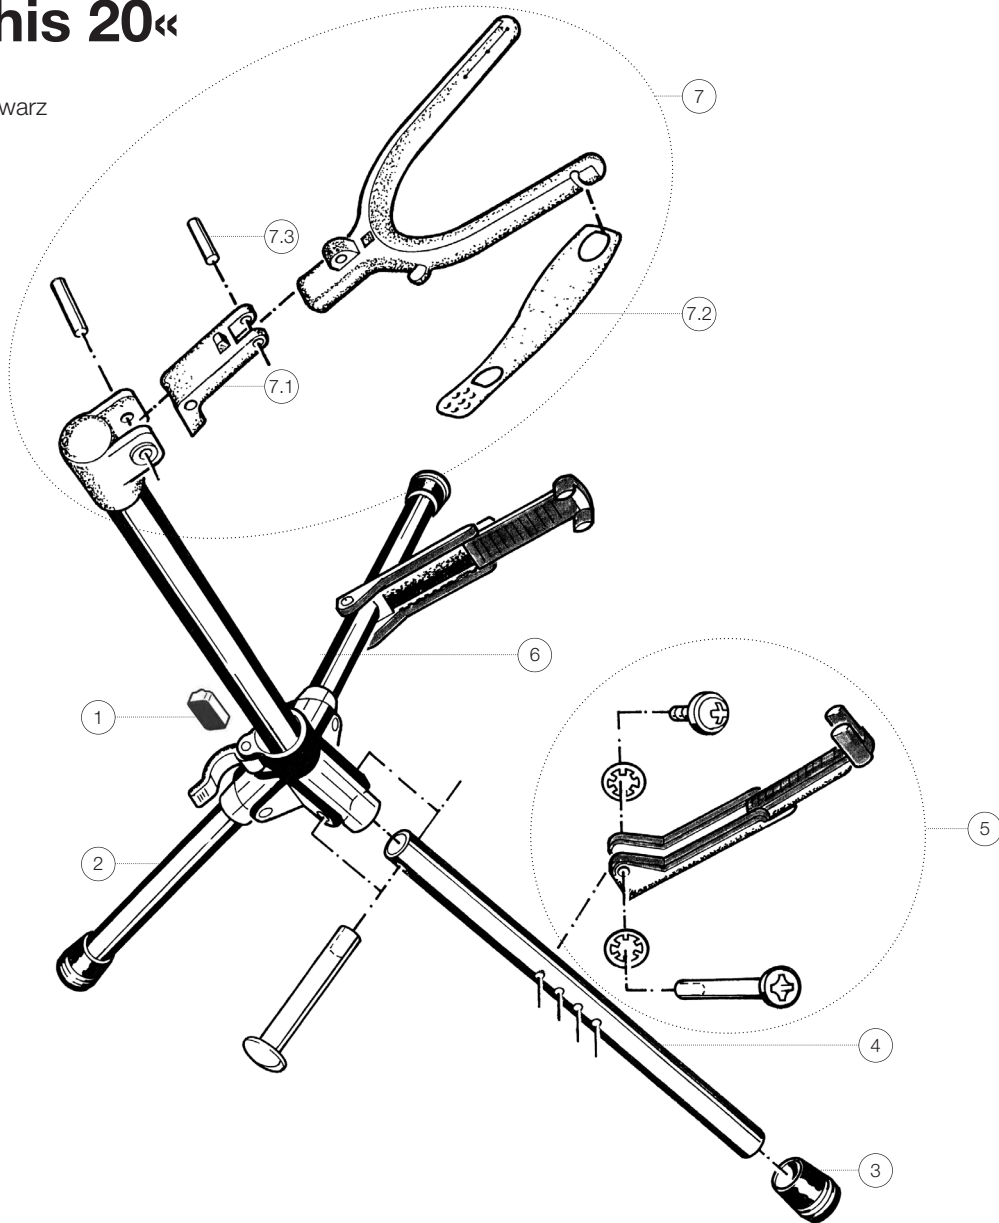

Ersatzteilliste

17685 Gitarrenständer

»Memphis 20«

17685-000-55 - schwarz

*Rev04

Position	Bezeichnung	Artikel-Nr.	Stück
1	Klemmstück unten, groß	3-17680-0005	1
2	Fußrohr	3-17685-0004	1
3	Parkettschoner	3-17680-0002	3
4	Fußrohr links	3-17685-0003	1
5	Auflagearm komplett	3-17685-0005	2
6	Fußrohr rechts	3-17685-0002	1
7	Aufhängung mit Verriegelungslasche komplett	3-17680-0004	1
7.1	Gelenk am Anlagebügel	3-17680-0003	1
7.2	Verriegelungslasche	17681-000-55	1
7.3	Kerbstift kurz	3-17685-0006	1