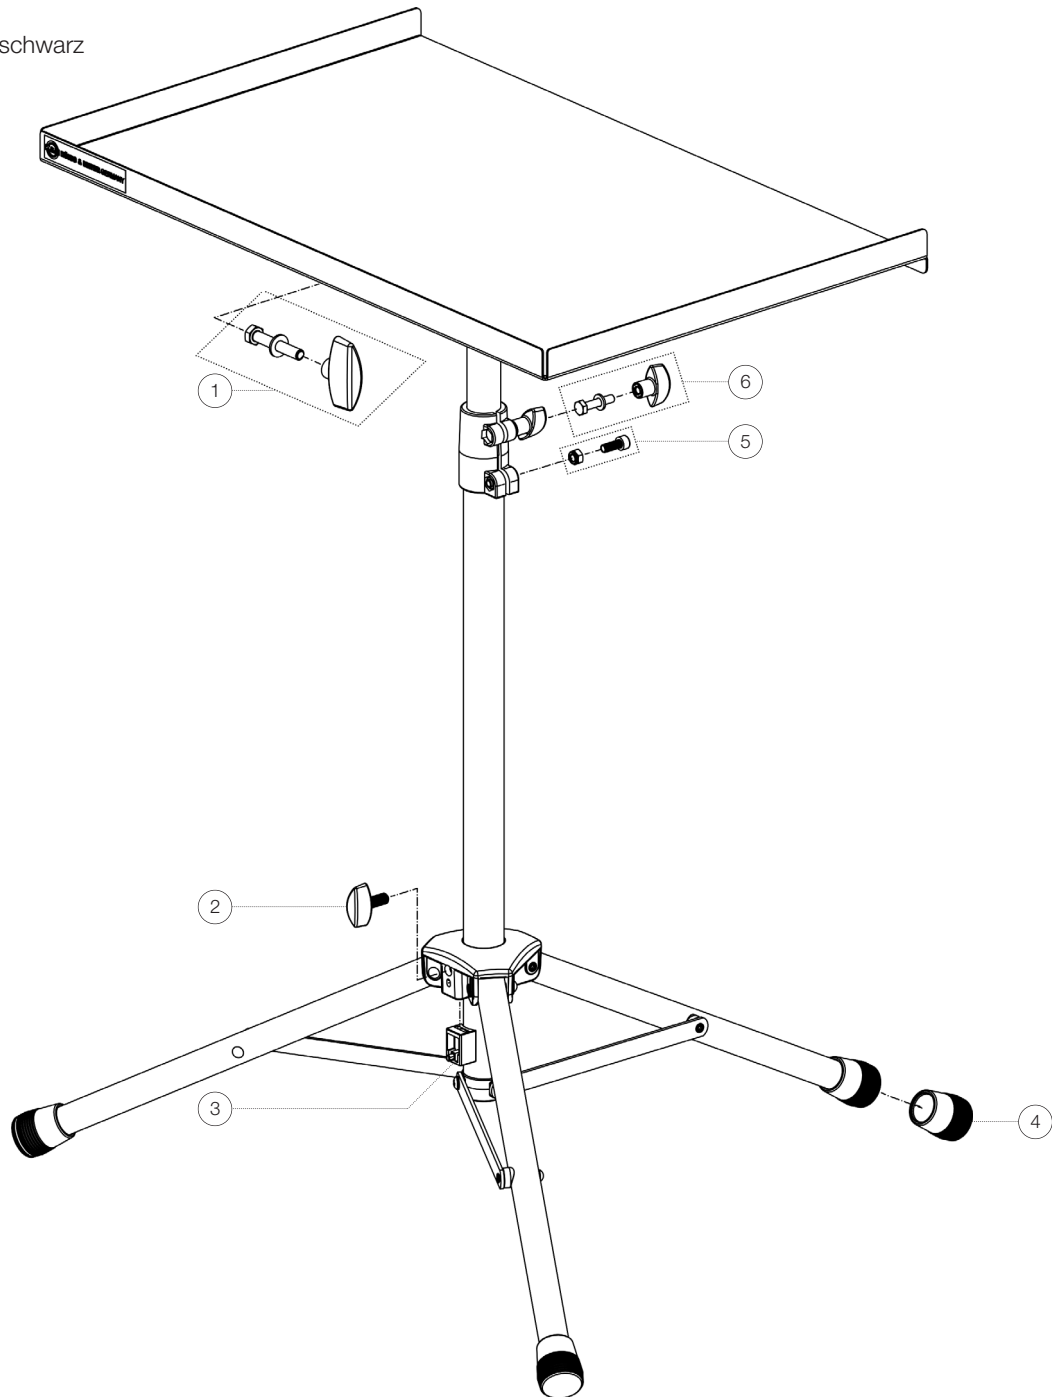

# 13500 Percussion-Ablagetisch

13500-000-55 - schwarz

\*Rev 02

Position	Bezeichnung	Artikel-Nr.	Stück
1	Verschraubung	3-00-000-102	1
2	Klemmschraube M8 x 19 mm	01-83-100-55	1
3	Klemmstück mit Zapfen R15	6-86705-1-55	1
4	Parkettschoner	01-84-730-55	3
5	Verschraubung	3-00-000-157	1
6	Verschraubung	3-00-000-068	1