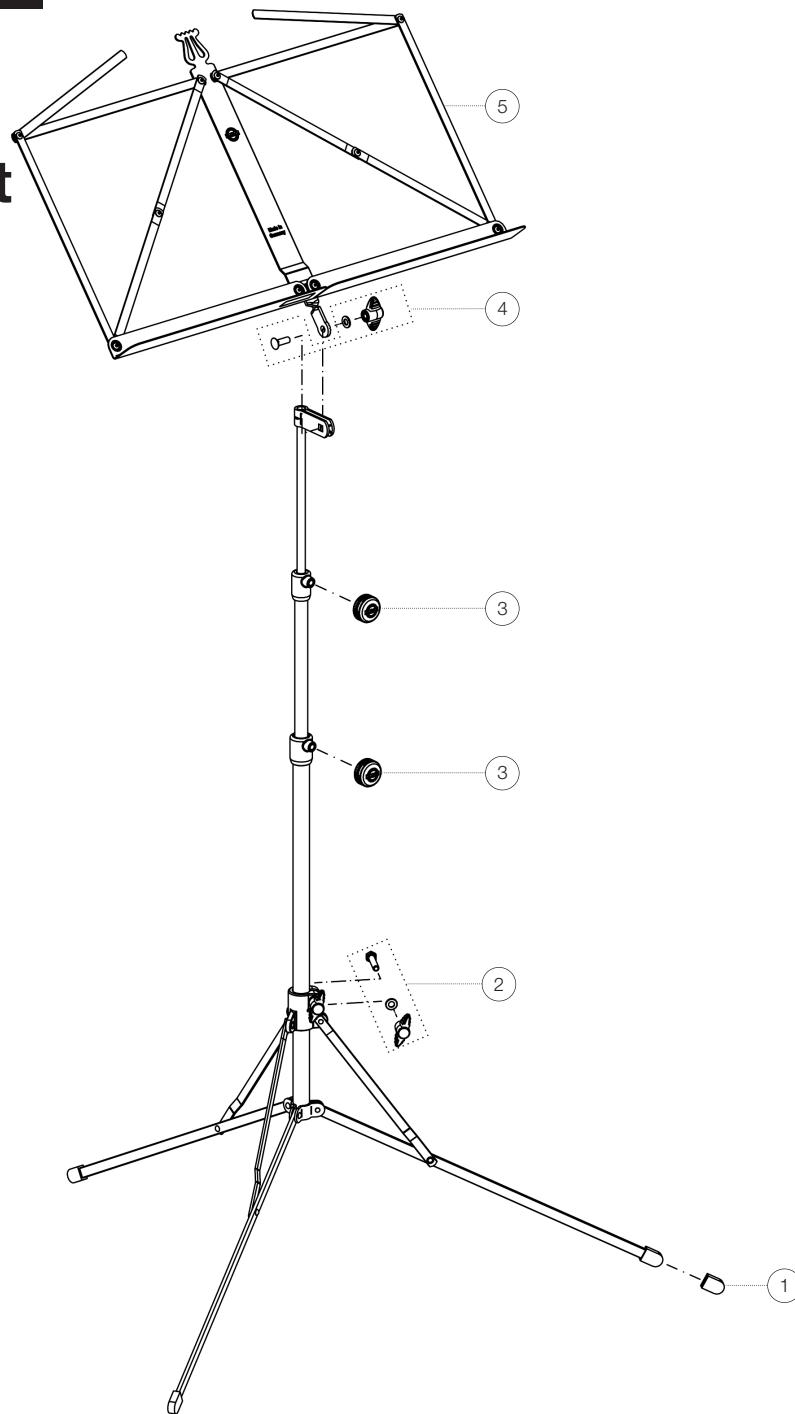

Ersatzteilliste

101 Notenpult

10100-013-55 - schwarz

*Rev07

Position	Bezeichnung	Artikel-Nr.	Stück
1	Parkettschoner	01-94-550-55	3
2	Verschraubung der Schelle	3-00-000-012	1
3	Rändelschraube mit Logo M5 x 9 mm	01-82-802-55	2
4	Verschraubung vom Notenpultkopf	3-00-000-011	1
5	Notenpultkopf komplett	6-10100-1-55	1